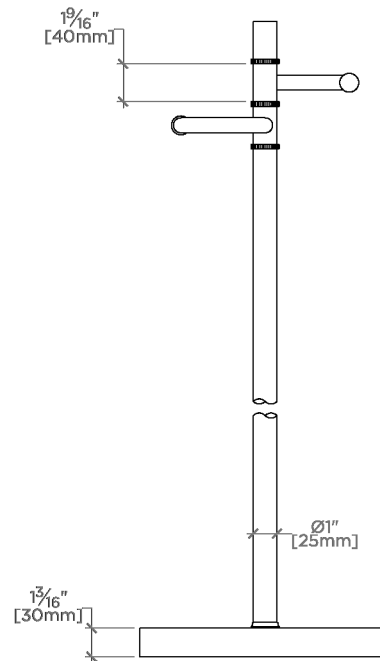

CODES & STANDARDS

PRODUCT FEATURES

Base de 27 cm x 100 cm
Support de 42 cm x 19 cm x 100 cm
Fabriqué en laiton.

Les tubes en laiton massif sont formés, plaqués et polis. La base en laiton est lestée pour une meilleure stabilité.

Fabriqué en Italie.

CERTIFICATIONS

PRODUCT (NOTES)

Essentials

ETB001

Essentials Porte-serviettes autoportant

TOP VIEW

SCALE: 1/2"=1'-0"

FRONT VIEW

SCALE: 1/2"=1'-0"

SIDE VIEW

SCALE: 1/2"=1'-0"