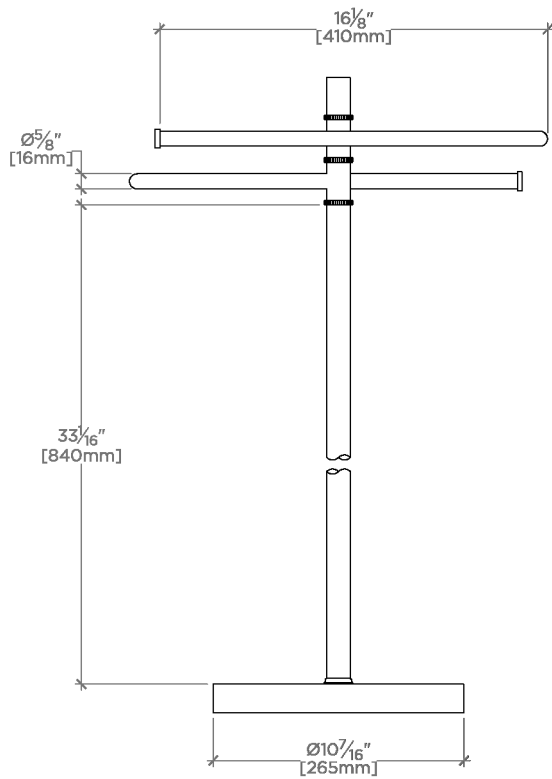

CODES & STANDARDS

PRODUCT FEATURES

Base de 27 cm x 100 cm
Support de 42 cm x 19 cm x 100 cm
Fabriqué en laiton.

Les tubes en laiton massif sont formés, plaqués et polis. La base en laiton est lestée pour une meilleure stabilité.

Fabriqué en Italie.

CERTIFICATIONS

PRODUCT (NOTES)

Essentials

ETB001

Essentials Porte-serviettes autoportant

TOP VIEW

SCALE: 1/2"=1'-0"

FRONT VIEW

SCALE: 1/2"=1'-0"

SIDE VIEW

SCALE: 1/2"=1'-0"