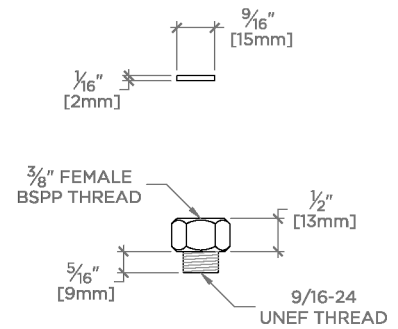

Disponible en chrome, nickel, laiton et nickel foncé.

TECHNICAL DETAILS

Douchette réglable ou fixe: Réglable
Angle de rotation de la poignée: Incliner et tourner
Type de raccordement d'entrée: Tuyaux de
raccordement à compression
Matériau du robinet: Céramique

TOP VIEW SCALE: 1"=1'-0"

SPRAY AND HANDLE OPERATION SCALE: 1"=1'-0"

SCALE: 1"=1'-0"

FRONT VIEW SCALE: 1"=1'-0"

SIDE VIEW SCALE: 1"=1'-0"

NOTE:
ADAPTER AND GASKET (x2) INCLUDED -
INTERNATIONAL USE ONLY

ADAPTER NOT TO SCALE