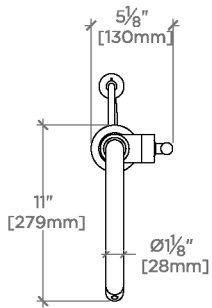

Disponible en chrome, nickel, laiton et nickel foncé.

TECHNICAL DETAILS

Douchette réglable ou fixe: Réglable
Angle de rotation de la poignée: Incliner et tourner
Type de raccordement d'entrée: Tuyaux de
raccordement à compression
Matériau du robinet: Céramique

CODES & STANDARDS

BKM120X, NSF/ANSI/CAN 61:Q < 1, NSF/ANSI/CAN 372,
ASME A112.18.1/CSA B125.1, State of MA, WRAS

CERTIFICATIONS

PRODUCT (NOTES)

WATERWORKS

Bond

BKM120

Bond Solo Robinet de cuisine un trou à col de cygne avec
douchette extractible intégrée avec poignée à levier droite

TOP VIEW SCALE: 1"=1'-0"

SPRAY AND HANDLE OPERATION SCALE: 1"=1'-0"

SCALE: 1"=1'-0"

FRONT VIEW SCALE: 1"=1'-0"

SIDE VIEW SCALE: 1"=1'-0"

NOTE:
ADAPTER AND GASKET (x2) INCLUDED -
INTERNATIONAL USE ONLY

ADAPTER NOT TO SCALE