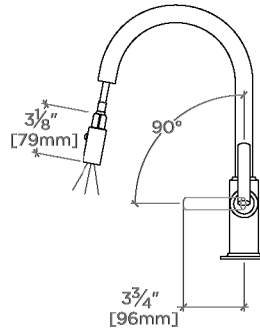

Disponible en chrome, nickel, laiton et nickel foncé.

TECHNICAL DETAILS

Douchette réglable ou fixe: Réglable
Angle de rotation de la poignée: Incliner et tourner
Type de raccordement d'entrée: Tuyaux de
raccordement à compression
Matériau du robinet: Céramique

CODES & STANDARDS

BKM120X, NSF/ANSI/CAN 61:Q < 1, NSF/ANSI/CAN 372,
ASME A112.18.1/CSA B125.1, State of MA, WRAS

CERTIFICATIONS

PRODUCT (NOTES)

WATERWORKS

Bond

BKM120

Bond Solo Robinet de cuisine un trou à col de cygne avec
douchette extractible intégrée avec poignée à levier droite

TOP VIEW SCALE: 1"=1'-0"

SPRAY AND HANDLE OPERATION SCALE: 1"=1'-0"

SCALE: 1"=1'-0"

FRONT VIEW SCALE: 1"=1'-0"

SIDE VIEW SCALE: 1"=1'-0"

NOTE:
ADAPTER AND GASKET (x2) INCLUDED -
INTERNATIONAL USE ONLY

ADAPTER NOT TO SCALE