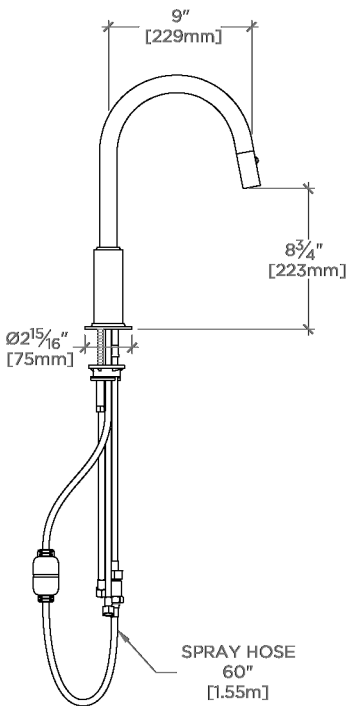

PRODUCT FEATURES

Poignée à levier

Douchette extractible intégrée à deux fonctions, commandée par un bouton coulissant, qui permet de passer d'un jet aéré à un jet d'eau. Le bouton revient au flux aéré lorsqu'il est désactivé et reste en mode de jet sans être maintenu enfoncé.

Disponible en chrome, nickel, laiton et nickel foncé.

TECHNICAL DETAILS

Douchette réglable ou fixe: Réglable
Angle de rotation de la poignée: Incliner et tourner
Type de raccordement d'entrée: Tuyaux de
raccordement à compression
Matériau du robinet: Céramique

CODES & STANDARDS

BKM120X, NSF/ANSI/CAN 61:Q < 1, NSF/ANSI/CAN 372,
ASME A112.18.1/CSA B125.1, State of MA, WRAS

CERTIFICATIONS

PRODUCT (NOTES)

WATERWORKS

Bond

BKM120

Bond Solo Robinet de cuisine un trou à col de cygne avec
douchette extractible intégrée avec poignée à levier droite

TOP VIEW SCALE: 1"=1'-0"

SPRAY AND HANDLE OPERATION SCALE: 1"=1'-0"

SCALE: 1"=1'-0"

FRONT VIEW SCALE: 1"=1'-0"

SIDE VIEW SCALE: 1"=1'-0"

NOTE:
ADAPTER AND GASKET (x2) INCLUDED -
INTERNATIONAL USE ONLY

ADAPTER NOT TO SCALE