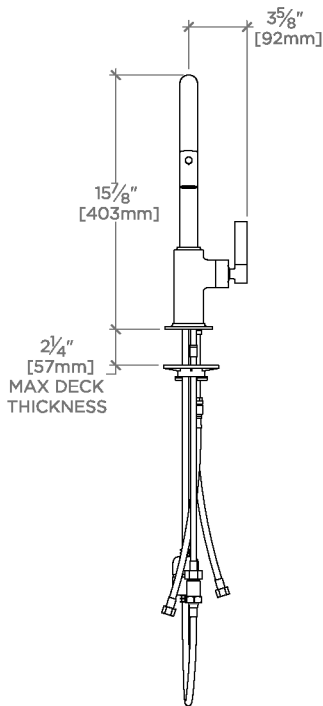

Disponible en chrome, nickel, laiton et nickel foncé.

TECHNICAL DETAILS

Douchette réglable ou fixe: Réglable
Angle de rotation de la poignée: Incliner et tourner
Type de raccordement d'entrée: Tuyaux de
raccordement à compression
Matériau du robinet: Céramique

CODES & STANDARDS

BKM120X, NSF/ANSI/CAN 61:Q < 1, NSF/ANSI/CAN 372,
ASME A112.18.1/CSA B125.1, State of MA, WRAS

CERTIFICATIONS

PRODUCT (NOTES)

WATERWORKS

Bond

BKM120

Bond Solo Robinet de cuisine un trou à col de cygne avec
douchette extractible intégrée avec poignée à levier droite

TOP VIEW SCALE: 1"=1'-0"

SPRAY AND HANDLE OPERATION SCALE: 1"=1'-0"

SCALE: 1"=1'-0"

FRONT VIEW SCALE: 1"=1'-0"

SIDE VIEW SCALE: 1"=1'-0"

NOTE:
ADAPTER AND GASKET (x2) INCLUDED -
INTERNATIONAL USE ONLY

ADAPTER NOT TO SCALE