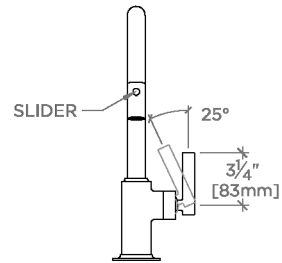

Disponible en chrome, nickel, laiton et nickel foncé.

TECHNICAL DETAILS

Douchette réglable ou fixe: Réglable
Angle de rotation de la poignée: Incliner et tourner
Type de raccordement d'entrée: Tuyaux de
raccordement à compression
Matériau du robinet: Céramique

CODES & STANDARDS

BKM120X, NSF/ANSI/CAN 61:Q < 1, NSF/ANSI/CAN 372,
ASME A112.18.1/CSA B125.1, State of MA, WRAS

CERTIFICATIONS

PRODUCT (NOTES)

WATERWORKS

Bond

BKM120

Bond Solo Robinet de cuisine un trou à col de cygne avec
douchette extractible intégrée avec poignée à levier droite

TOP VIEW SCALE: 1"=1'-0"

SPRAY AND HANDLE OPERATION SCALE: 1"=1'-0"

SCALE: 1"=1'-0"

FRONT VIEW SCALE: 1"=1'-0"

SIDE VIEW SCALE: 1"=1'-0"

NOTE:
ADAPTER AND GASKET (x2) INCLUDED -
INTERNATIONAL USE ONLY

ADAPTER NOT TO SCALE