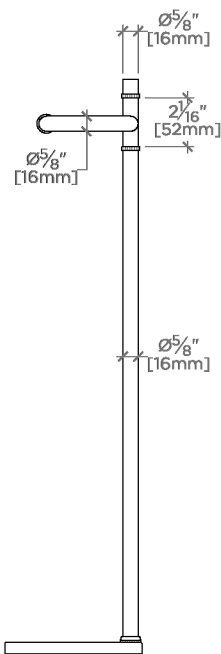

CODES & STANDARDS

PRODUCT FEATURES

15 cm P x 61 cm H

Fabriqué en laiton.

Les tubes en laiton massif sont formés, plaqués et polis. La base en laiton est lestée pour une meilleure stabilité.

Entretien et nettoyage : Pour nettoyer la finition, essuyez-la délicatement avec un chiffon doux et humide, puis avec une serviette douce et sèche. Une solution de savon doux peut être utilisée pour le nettoyage quotidien.

Fabriqué en Italie.

CERTIFICATIONS

PRODUCT (NOTES)

TOP VIEW SCALE: $1\frac{1}{2}"=1'-0"$

FRONT VIEW SCALE: $1\frac{1}{2}"=1'-0"$

SIDE VIEW SCALE: $1\frac{1}{2}"=1'-0"$