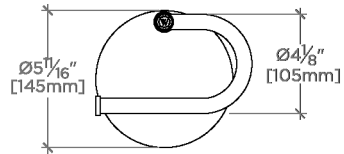

CODES & STANDARDS

PRODUCT FEATURES

15 cm P x 61 cm H

Fabriqué en laiton.

Les tubes en laiton massif sont formés, plaqués et polis. La base en laiton est lestée pour une meilleure stabilité.

Entretien et nettoyage : Pour nettoyer la finition, essuyez-la délicatement avec un chiffon doux et humide, puis avec une serviette douce et sèche. Une solution de savon doux peut être utilisée pour le nettoyage quotidien.

Fabriqué en Italie.

CERTIFICATIONS

PRODUCT (NOTES)

TOP VIEW SCALE: $1\frac{1}{2}"=1'-0"$

FRONT VIEW SCALE: $1\frac{1}{2}"=1'-0"$

SIDE VIEW SCALE: $1\frac{1}{2}"=1'-0"$