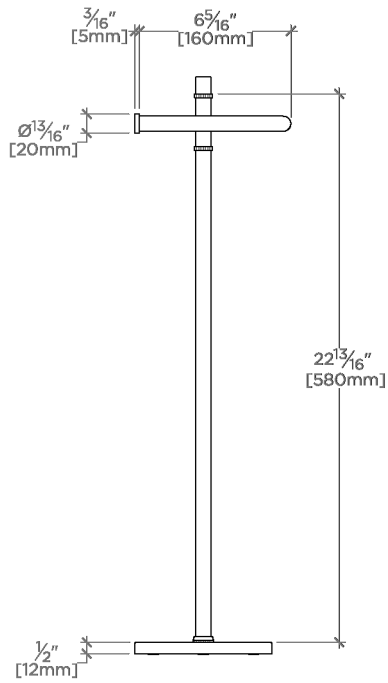

CODES & STANDARDS

PRODUCT FEATURES

15 cm P x 61 cm H

Fabriqué en laiton.

Les tubes en laiton massif sont formés, plaqués et polis. La base en laiton est lestée pour une meilleure stabilité.

Entretien et nettoyage : Pour nettoyer la finition, essuyez-la délicatement avec un chiffon doux et humide, puis avec une serviette douce et sèche. Une solution de savon doux peut être utilisée pour le nettoyage quotidien.

Fabriqué en Italie.

CERTIFICATIONS

PRODUCT (NOTES)

TOP VIEW SCALE: $1\frac{1}{2}"=1'-0"$

FRONT VIEW SCALE: $1\frac{1}{2}"=1'-0"$

SIDE VIEW SCALE: $1\frac{1}{2}"=1'-0"$