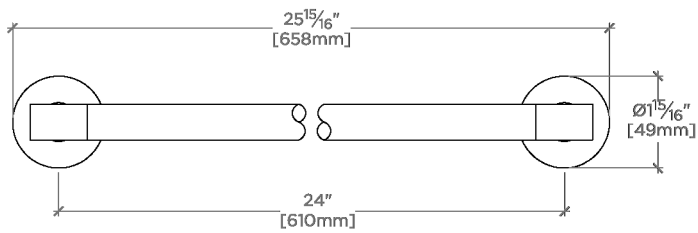

### PRODUCT FEATURES

Toutes les pièces de fixation sont incluses

Construction en laiton massif

Peut s'adapter à des épaisseurs de verre comprises entre 6 mm et 22 mm

Disponible en laiton, chrome, nickel et nickel foncé.

## Bond

BT24G1

Bond Porte-serviettes de 61 cm en verre simple face

† THIS PRODUCT CAN BE INSTALLED ON GLASS THAT IS  
1/4" [6mm], 3/8" [10mm], 1/2" [13mm], 3/4" [19mm] OR 7/8" [22mm].

TOP VIEW

SCALE: 3"=1'-0"

FRONT VIEW

SCALE: 3"=1'-0"

SIDE VIEW

SCALE: 3"=1'-0"