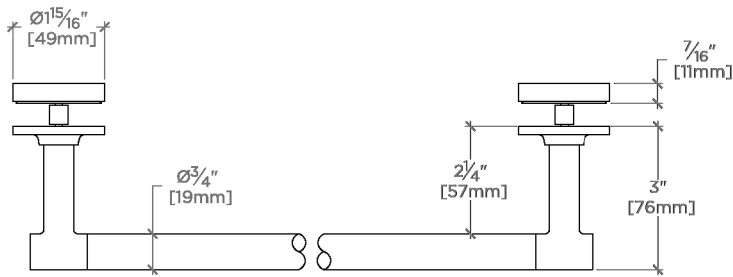

### PRODUCT FEATURES

Toutes les pièces de fixation sont incluses

Construction en laiton massif

Peut s'adapter à des épaisseurs de verre comprises entre 6 mm et 22 mm

Disponible en laiton, chrome, nickel et nickel foncé.

## Bond

BT24G1

Bond Porte-serviettes de 61 cm en verre simple face

† THIS PRODUCT CAN BE INSTALLED ON GLASS THAT IS  
1/4" [6mm], 3/8" [10mm], 1/2" [13mm], 3/4" [19mm] OR 7/8" [22mm].

TOP VIEW

SCALE: 3"=1'-0"

FRONT VIEW

SCALE: 3"=1'-0"

SIDE VIEW

SCALE: 3"=1'-0"