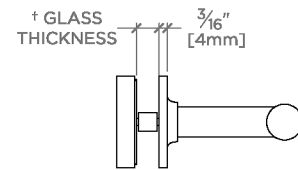

### PRODUCT FEATURES

Toutes les pièces de fixation sont incluses

Construction en laiton massif

Peut s'adapter à des épaisseurs de verre comprises entre 6 mm et 22 mm

Disponible en laiton, chrome, nickel et nickel foncé.

## Bond

BT24G1

Bond Porte-serviettes de 61 cm en verre simple face

† THIS PRODUCT CAN BE INSTALLED ON GLASS THAT IS  
1/4" [6mm], 3/8" [10mm], 1/2" [13mm], 3/4" [19mm] OR 7/8" [22mm].

TOP VIEW

SCALE: 3"=1'-0"

FRONT VIEW

SCALE: 3"=1'-0"

SIDE VIEW

SCALE: 3"=1'-0"