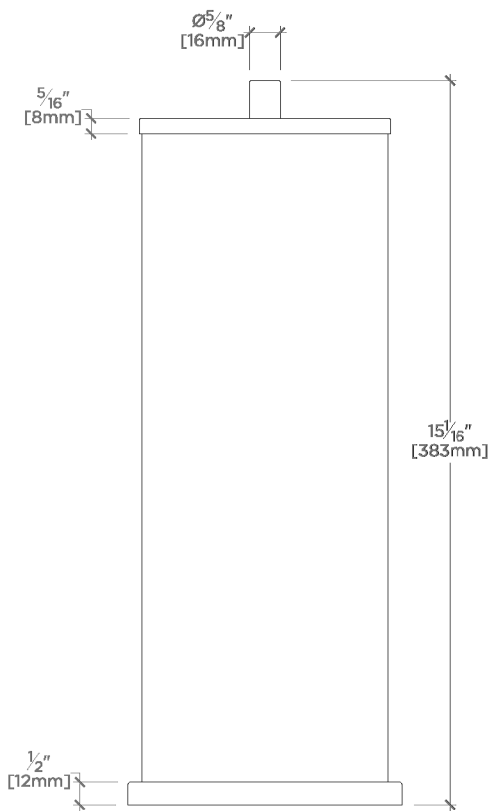

CODES & STANDARDS

PRODUCT FEATURES

15 cm l x 37 cm H

Fabriqué en laiton.

Les tubes en laiton massif sont formés, plaqués et polis. L'intérieur est recouvert d'une couche de poudre noire durable.

Entretien et nettoyage : Pour nettoyer la finition, essuyez-la délicatement avec un chiffon doux et humide, puis avec une serviette douce et sèche. Une solution de savon doux peut être utilisée pour le nettoyage quotidien.

FRONT VIEW

SCALE: 3"=1'-0"

SIDE VIEW

SCALE: 3"=1'-0"