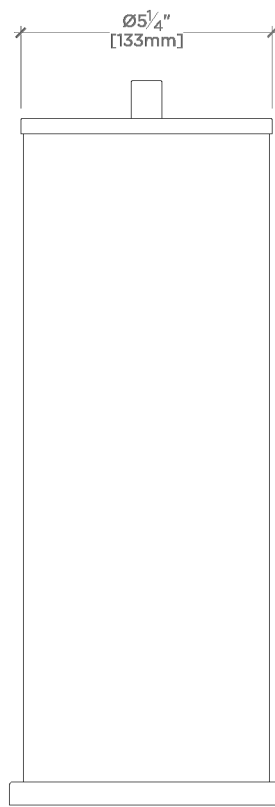

CODES & STANDARDS

PRODUCT FEATURES

15 cm l x 37 cm H

Fabriqué en laiton.

Les tubes en laiton massif sont formés, plaqués et polis. L'intérieur est recouvert d'une couche de poudre noire durable.

Entretien et nettoyage : Pour nettoyer la finition, essuyez-la délicatement avec un chiffon doux et humide, puis avec une serviette douce et sèche. Une solution de savon doux peut être utilisée pour le nettoyage quotidien.

FRONT VIEW

SCALE: 3"=1'-0"

SIDE VIEW

SCALE: 3"=1'-0"