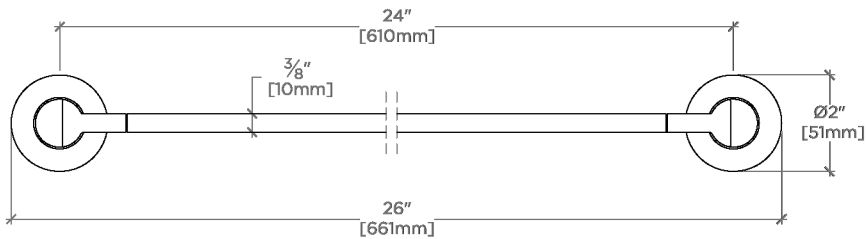

Finot

N24G2S

Finot Barre porte-serviette inclinée double face de 61 cm, fixée sur verre

SHOWN IN FINOT BARRE PORTE-SERVETTE INCLINÉE DOUBLE FACE DE 61 CM, FIXÉE SUR VERRE | N24G2S

TECHNICAL DETAILS

Rosace Matériau principal: Laiton
Type d'installation: Montage mural
Matériau principal: Laiton
Application suggérée: Bain

CODES & STANDARDS

PRODUCT FEATURES

Toutes les pièces de fixation sont incluses

Construction en laiton massif

Peut s'adapter à des épaisseurs de verre comprises entre 6 mm et 22 mm

Disponible en chrome, nickel, laiton et nickel foncé.

CERTIFICATIONS

PRODUCT (NOTES)

Finot

N24G2S

Finot Barre porte-serviette inclinée double face de 61 cm,
fixée sur verre

† THIS PRODUCT CAN BE INSTALLED ON GLASS THAT IS
1/4" [6mm], 3/8" [10mm], 1/2" [13mm], 3/4" [19mm] OR 7/8" [22mm].

TOP VIEW

SCALE: 3"=1'-0"

FRONT VIEW

SCALE: 3"=1'-0"

SIDE VIEW

SCALE: 3"=1'-0"