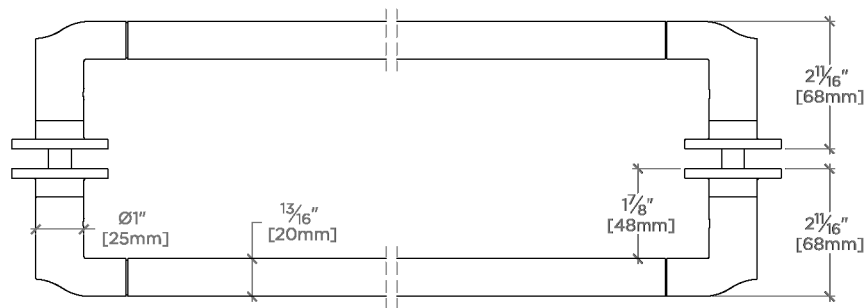

Finot

N24G2S

Finot Barre porte-serviette inclinée double face de 61 cm, fixée sur verre

SHOWN IN FINOT BARRE PORTE-SERVETTE INCLINÉE DOUBLE FACE DE 61 CM, FIXÉE SUR VERRE | N24G2S

TECHNICAL DETAILS

Rosace Matériau principal: Laiton
Type d'installation: Montage mural
Matériau principal: Laiton
Application suggérée: Bain

CODES & STANDARDS

PRODUCT FEATURES

Toutes les pièces de fixation sont incluses

Construction en laiton massif

Peut s'adapter à des épaisseurs de verre comprises entre 6 mm et 22 mm

Disponible en chrome, nickel, laiton et nickel foncé.

CERTIFICATIONS

PRODUCT (NOTES)

Finot

N24G2S

Finot Barre porte-serviette inclinée double face de 61 cm,
fixée sur verre

† THIS PRODUCT CAN BE INSTALLED ON GLASS THAT IS
1/4" [6mm], 3/8" [10mm], 1/2" [13mm], 3/4" [19mm] OR 7/8" [22mm].

TOP VIEW

SCALE: 3"=1'-0"

FRONT VIEW

SCALE: 3"=1'-0"

SIDE VIEW

SCALE: 3"=1'-0"