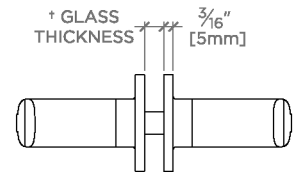

Finot

N24G2S

Finot Barre porte-serviette inclinée double face de 61 cm, fixée sur verre

SHOWN IN FINOT BARRE PORTE-SERVETTE INCLINÉE DOUBLE FACE DE 61 CM, FIXÉE SUR VERRE | N24G2S

TECHNICAL DETAILS

Rosace Matériau principal: Laiton
Type d'installation: Montage mural
Matériau principal: Laiton
Application suggérée: Bain

CODES & STANDARDS

PRODUCT FEATURES

Toutes les pièces de fixation sont incluses

Construction en laiton massif

Peut s'adapter à des épaisseurs de verre comprises entre 6 mm et 22 mm

Disponible en chrome, nickel, laiton et nickel foncé.

CERTIFICATIONS

PRODUCT (NOTES)

Finot

N24G2S

Finot Barre porte-serviette inclinée double face de 61 cm,
fixée sur verre

† THIS PRODUCT CAN BE INSTALLED ON GLASS THAT IS
1/4" [6mm], 3/8" [10mm], 1/2" [13mm], 3/4" [19mm] OR 7/8" [22mm].

TOP VIEW

SCALE: 3"=1'-0"

FRONT VIEW

SCALE: 3"=1'-0"

SIDE VIEW

SCALE: 3"=1'-0"