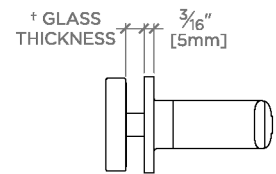

Finot

N24G1S

Finot Barre porte-serviette inclinée de 61 cm, fixée sur verre d'un seul côté

SHOWN IN FINOT BARRE PORTE-SERVETTE INCLINÉE DE 61 CM, FIXÉE SUR VERRE D'UN SEUL CÔTÉ | N24G1S

TECHNICAL DETAILS

Rosace Matériau principal: Laiton
Type d'installation: Montage mural
Matériau principal: Laiton
Application suggérée: Bain

CODES & STANDARDS

PRODUCT FEATURES

Toutes les pièces de fixation sont incluses

Construction en laiton massif

Peut s'adapter à des épaisseurs de verre comprises entre 6 mm et 22 mm

Disponible en chrome, nickel, laiton et nickel foncé.

CERTIFICATIONS

PRODUCT (NOTES)

Finot

N24G1S

Finot Barre porte-serviette inclinée de 61 cm, fixée sur verre d'un seul côté

† THIS PRODUCT CAN BE INSTALLED ON GLASS THAT IS 1/4" [6mm], 3/8" [10mm], 1/2" [13mm], 3/4" [19mm] OR 7/8" [22mm].

TOP VIEW

SCALE: 3"=1'-0"

FRONT VIEW

SCALE: 3"=1'-0"

SIDE VIEW

SCALE: 3"=1'-0"