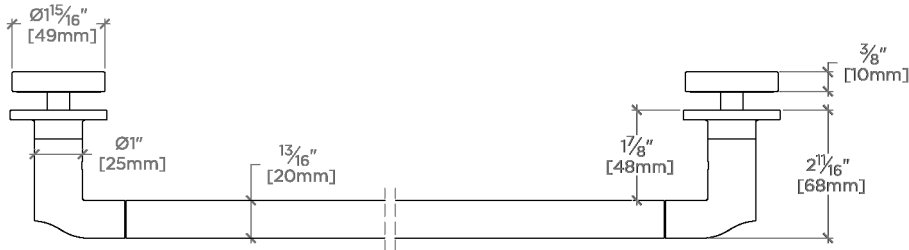

Finot

N24G1S

Finot Barre porte-serviette inclinée de 61 cm, fixée sur verre d'un seul côté

SHOWN IN FINOT BARRE PORTE-SERVETTE INCLINÉE DE 61 CM, FIXÉE SUR VERRE D'UN SEUL CÔTÉ | N24G1S

TECHNICAL DETAILS

Rosace Matériau principal: Laiton
Type d'installation: Montage mural
Matériau principal: Laiton
Application suggérée: Bain

CODES & STANDARDS

PRODUCT FEATURES

Toutes les pièces de fixation sont incluses

Construction en laiton massif

Peut s'adapter à des épaisseurs de verre comprises entre 6 mm et 22 mm

Disponible en chrome, nickel, laiton et nickel foncé.

CERTIFICATIONS

PRODUCT (NOTES)

Finot

N24G1S

Finot Barre porte-serviette inclinée de 61 cm, fixée sur verre d'un seul côté

† THIS PRODUCT CAN BE INSTALLED ON GLASS THAT IS 1/4" [6mm], 3/8" [10mm], 1/2" [13mm], 3/4" [19mm] OR 7/8" [22mm].

TOP VIEW

SCALE: 3"=1'-0"

FRONT VIEW

SCALE: 3"=1'-0"

SIDE VIEW

SCALE: 3"=1'-0"