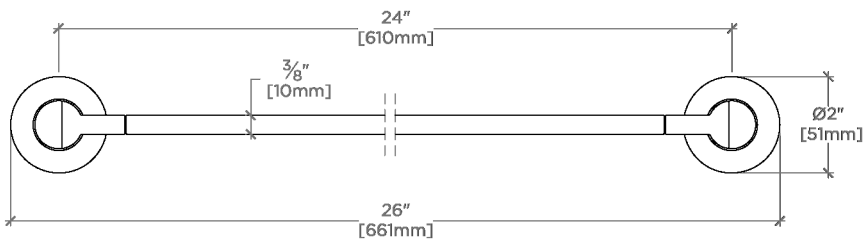

Finot

N24G1S

Finot Barre porte-serviette inclinée de 61 cm, fixée sur verre d'un seul côté

SHOWN IN FINOT BARRE PORTE-SERVETTE INCLINÉE DE 61 CM, FIXÉE SUR VERRE D'UN SEUL CÔTÉ | N24G1S

TECHNICAL DETAILS

Rosace Matériau principal: Laiton
Type d'installation: Montage mural
Matériau principal: Laiton
Application suggérée: Bain

CODES & STANDARDS

PRODUCT FEATURES

Toutes les pièces de fixation sont incluses

Construction en laiton massif

Peut s'adapter à des épaisseurs de verre comprises entre 6 mm et 22 mm

Disponible en chrome, nickel, laiton et nickel foncé.

CERTIFICATIONS

PRODUCT (NOTES)

Finot

N24G1S

Finot Barre porte-serviette inclinée de 61 cm, fixée sur verre d'un seul côté

† THIS PRODUCT CAN BE INSTALLED ON GLASS THAT IS 1/4" [6mm], 3/8" [10mm], 1/2" [13mm], 3/4" [19mm] OR 7/8" [22mm].

TOP VIEW

SCALE: 3"=1'-0"

FRONT VIEW

SCALE: 3"=1'-0"

SIDE VIEW

SCALE: 3"=1'-0"