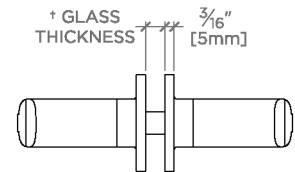

Finot

N18G2S

Finot Barre porte-serviette inclinée double face de 46 cm, fixée sur verre

SHOWN IN FINOT BARRE PORTE-SERVETTE INCLINÉE DOUBLE FACE DE 46 CM, FIXÉE SUR VERRE | N18G2S

TECHNICAL DETAILS

Rosace Matériau principal: Laiton
Type d'installation: Montage mural
Matériau principal: Laiton
Application suggérée: Bain

CODES & STANDARDS

PRODUCT FEATURES

Toutes les pièces de fixation sont incluses

Construction en laiton massif

Peut s'adapter à des épaisseurs de verre comprises entre 6 mm et 22 mm

Disponible en chrome, nickel, laiton et nickel foncé.

CERTIFICATIONS

PRODUCT (NOTES)

Finot

N18G2S

Finot Barre porte-serviette inclinée double face de 46 cm,
fixée sur verre

† THIS PRODUCT CAN BE INSTALLED ON GLASS THAT IS
1/4" [6mm], 3/8" [10mm], 1/2" [13mm], 3/4" [19mm] OR 7/8" [22mm].

TOP VIEW

SCALE: 3"=1'-0"

FRONT VIEW

SCALE: 3"=1'-0"

SIDE VIEW

SCALE: 3"=1'-0"