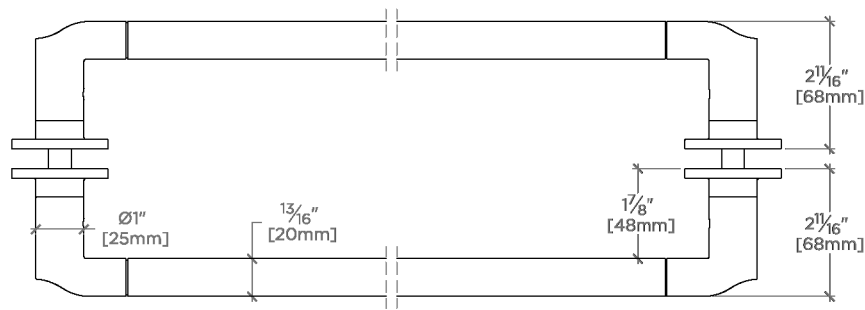

Finot

N18G2S

Finot Barre porte-serviette inclinée double face de 46 cm, fixée sur verre

SHOWN IN FINOT BARRE PORTE-SERVETTE INCLINÉE DOUBLE FACE DE 46 CM, FIXÉE SUR VERRE | N18G2S

TECHNICAL DETAILS

Rosace Matériau principal: Laiton
Type d'installation: Montage mural
Matériau principal: Laiton
Application suggérée: Bain

CODES & STANDARDS

PRODUCT FEATURES

Toutes les pièces de fixation sont incluses

Construction en laiton massif

Peut s'adapter à des épaisseurs de verre comprises entre 6 mm et 22 mm

Disponible en chrome, nickel, laiton et nickel foncé.

CERTIFICATIONS

PRODUCT (NOTES)

Finot

N18G2S

Finot Barre porte-serviette inclinée double face de 46 cm,
fixée sur verre

† THIS PRODUCT CAN BE INSTALLED ON GLASS THAT IS
1/4" [6mm], 3/8" [10mm], 1/2" [13mm], 3/4" [19mm] OR 7/8" [22mm].

TOP VIEW

SCALE: 3"=1'-0"

FRONT VIEW

SCALE: 3"=1'-0"

SIDE VIEW

SCALE: 3"=1'-0"