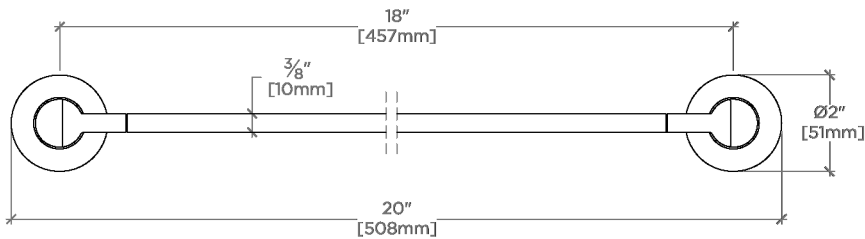

Finot

N18G2S

Finot Barre porte-serviette inclinée double face de 46 cm, fixée sur verre

SHOWN IN FINOT BARRE PORTE-SERVETTE INCLINÉE DOUBLE FACE DE 46 CM, FIXÉE SUR VERRE | N18G2S

TECHNICAL DETAILS

Rosace Matériau principal: Laiton
Type d'installation: Montage mural
Matériau principal: Laiton
Application suggérée: Bain

CODES & STANDARDS

PRODUCT FEATURES

Toutes les pièces de fixation sont incluses

Construction en laiton massif

Peut s'adapter à des épaisseurs de verre comprises entre 6 mm et 22 mm

Disponible en chrome, nickel, laiton et nickel foncé.

CERTIFICATIONS

PRODUCT (NOTES)

Finot

N18G2S

Finot Barre porte-serviette inclinée double face de 46 cm,
fixée sur verre

† THIS PRODUCT CAN BE INSTALLED ON GLASS THAT IS
1/4" [6mm], 3/8" [10mm], 1/2" [13mm], 3/4" [19mm] OR 7/8" [22mm].

TOP VIEW

SCALE: 3"=1'-0"

FRONT VIEW

SCALE: 3"=1'-0"

SIDE VIEW

SCALE: 3"=1'-0"