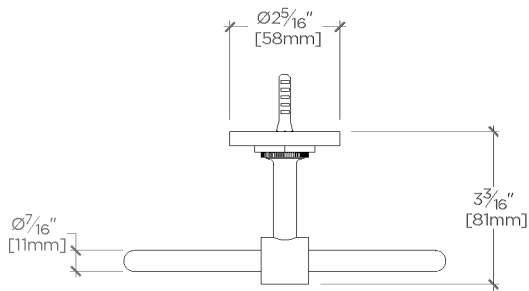

### PRODUCT FEATURES

Le processus de fabrication comprend le moulage, le tournage, l'ajustement et le polissage à la main.

Les composants sont en laiton

Une gamme complète de robinetterie pour le lavabo, la douche et la baignoire

## Henry

Henry Anneau porte-serviettes de 17 cm

HNTB01

TOP VIEW

SCALE: 3"=1'-0"

ISO VIEW

SCALE: 3"=1'-0"

FRONT VIEW

SCALE: 3"=1'-0"

SIDE VIEW

SCALE: 3"=1'-0"