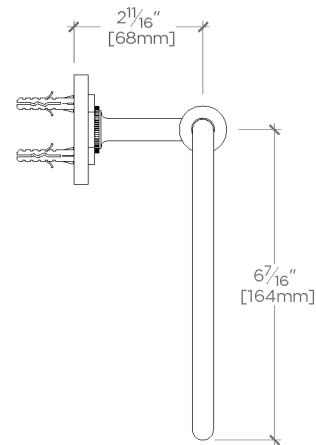

### PRODUCT FEATURES

Le processus de fabrication comprend le moulage, le tournage, l'ajustement et le polissage à la main.

Les composants sont en laiton

Une gamme complète de robinetterie pour le lavabo, la douche et la baignoire

## Henry

Henry Anneau porte-serviettes de 17 cm

HNTB01

TOP VIEW

SCALE: 3"=1'-0"

ISO VIEW

SCALE: 3"=1'-0"

FRONT VIEW

SCALE: 3"=1'-0"

SIDE VIEW

SCALE: 3"=1'-0"