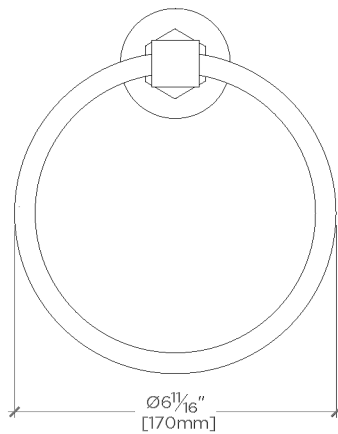

## Henry

Henry Anneau porte-serviettes de 17 cm

HNTB01

TOP VIEW

SCALE: 3"=1'-0"

ISO VIEW

SCALE: 3"=1'-0"

FRONT VIEW

SCALE: 3"=1'-0"

SIDE VIEW

SCALE: 3"=1'-0"