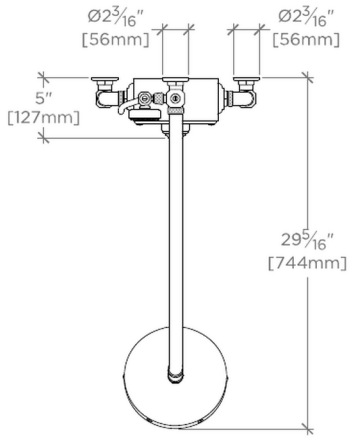

TECHNICAL DETAILS

Douchette réglable ou fixe: Douchette fixe
 Rosace Matériau principal: Laiton
 Type de raccordement d'entrée: Compression
 Cuivre
 Type d'installation: Montage mural
 Matériau principal: Laiton
 Application suggérée: Bain
 Matériau du robinet: Bande bi-métallique

CODES & STANDARDS

Code #RWXS50: ASME A112.18.1/CSA B125.1, Complies with ASSE 1016/ASME A112.1016/CSA B125.16, State of MA

CERTIFICATIONS

PRODUCT (NOTES)

WATERWORKS

R.W. Atlas

RWXS51

R.W. Atlas Système thermostatique apparent avec rosace de douche de 20 cm, bras, douchette et poignées à levier

TOP VIEW

SCALE: $\frac{3}{4}"=1'-0"$

FRONT VIEW

SCALE: $\frac{3}{4}"=1'-0"$

SIDE VIEW

SCALE: $\frac{3}{4}"=1'-0"$