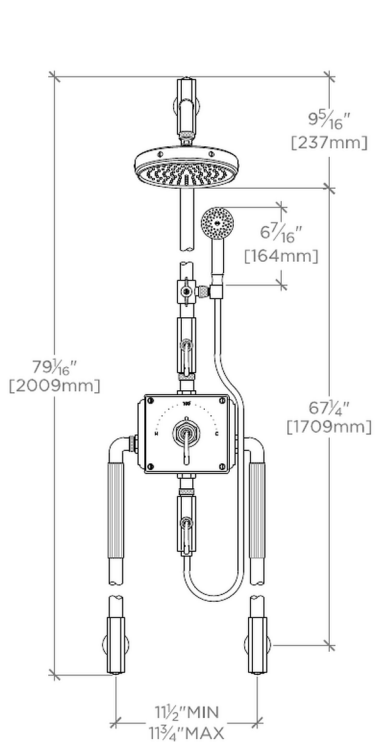

R.W. Atlas

RWXS51

R.W. Atlas Système thermostatique apparent avec rosace de douche de 20 cm, bras, douchette et poignées à levier

SHOWN IN R.W. ATLAS SYSTÈME THERMOSTATIQUE APPARENT AVEC ROSACE DE DOUCHE DE 20 CM, BRAS, DOUCHETTE ET POIGNÉES À LEVIER | RWXS51

TECHNICAL DETAILS

Douchette réglable ou fixe: Douchette fixe
 Rosace Matériau principal: Laiton
 Type de raccordement d'entrée: Compression
 Cuivre
 Type d'installation: Montage mural
 Matériau principal: Laiton
 Application suggérée: Bain
 Matériau du robinet: Bande bi-métallique

CODES & STANDARDS

Code #RWXS50: ASME A112.18.1/CSA B125.1, Complies with ASSE 1016/ASME A112.1016/CSA B125.16, State of MA

CERTIFICATIONS

PRODUCT (NOTES)

WATERWORKS

R.W. Atlas

RWXS51

R.W. Atlas Système thermostatique apparent avec rosace de douche de 20 cm, bras, douchette et poignées à levier

TOP VIEW

SCALE: $\frac{3}{4}"=1'-0"$

FRONT VIEW

SCALE: $\frac{3}{4}"=1'-0"$

SIDE VIEW

SCALE: $\frac{3}{4}"=1'-0"$