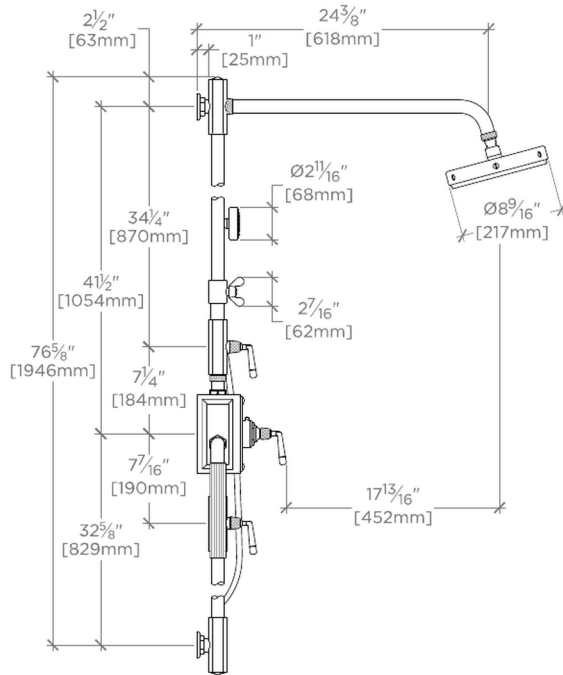

TECHNICAL DETAILS

Douchette réglable ou fixe: Douchette fixe
 Rosace Matériau principal: Laiton
 Type de raccordement d'entrée: Compression
 Cuivre
 Type d'installation: Montage mural
 Matériau principal: Laiton
 Application suggérée: Bain
 Matériau du robinet: Bande bi-métallique

CODES & STANDARDS

Code #RWXS50: ASME A112.18.1/CSA B125.1, Complies with ASSE 1016/ASME A112.1016/CSA B125.16, State of MA

CERTIFICATIONS

PRODUCT (NOTES)

WATERWORKS

R.W. Atlas

RWXS51

R.W. Atlas Système thermostatique apparent avec rosace de douche de 20 cm, bras, douchette et poignées à levier

TOP VIEW

SCALE: $\frac{3}{4}"=1'-0"$

FRONT VIEW

SCALE: $\frac{3}{4}"=1'-0"$

SIDE VIEW

SCALE: $\frac{3}{4}"=1'-0"$