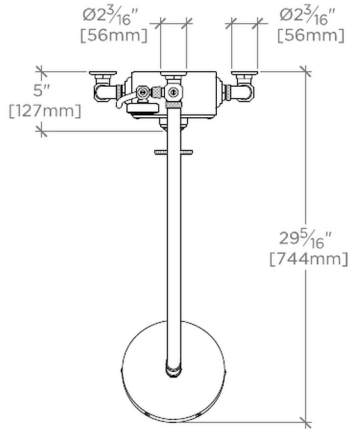

R.W. Atlas

RWXS41

R.W. Atlas Système thermostatique apparent avec rosace de douche de 20 cm, bras, douchette, poignée ronde et poignées à levier

SHOWN IN R.W. ATLAS SYSTÈME THERMOSTATIQUE APPARENT AVEC ROSACE DE DOUCHE DE 20 CM, BRAS, DOUCHETTE, POIGNÉE RONDE ET POIGNÉES À LEVIER | RWXS41

TECHNICAL DETAILS

Douchette réglable ou fixe: Douchette fixe
 Rosace Matériau principal: Laiton
 Type de raccordement d'entrée: Compression
 Cuivre
 Type d'installation: Montage mural
 Matériau principal: Laiton
 Application suggérée: Bain
 Matériau du robinet: Bande bi-métallique

CERTIFICATIONS

PRODUCT (NOTES)

WATERWORKS

R.W. Atlas

RWXS41

R.W. Atlas Système thermostatique apparent avec rosace de douche de 20 cm, bras, douchette, poignée ronde et poignées à levier

TOP VIEW SCALE: $\frac{3}{4}$ "=1'-0"

FRONT VIEW SCALE: $\frac{3}{4}$ "=1'-0"

SIDE VIEW SCALE: $\frac{3}{4}$ "=1'-0"