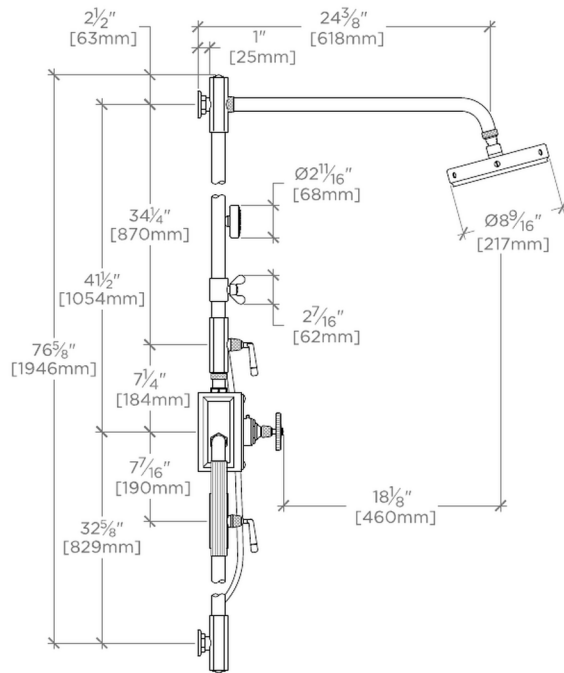

TECHNICAL DETAILS

Douchette réglable ou fixe: Douchette fixe
 Rosace Matériau principal: Laiton
 Type de raccordement d'entrée: Compression
 Cuivre
 Type d'installation: Montage mural
 Matériau principal: Laiton
 Application suggérée: Bain
 Matériau du robinet: Bande bi-métallique

CERTIFICATIONS

PRODUCT (NOTES)

WATERWORKS

R.W. Atlas

RWXS41

R.W. Atlas Système thermostatique apparent avec rosace de douche de 20 cm, bras, douchette, poignée ronde et poignées à levier

TOP VIEW SCALE: $\frac{3}{4}$ "=1'-0"

FRONT VIEW SCALE: $\frac{3}{4}$ "=1'-0"

SIDE VIEW SCALE: $\frac{3}{4}$ "=1'-0"