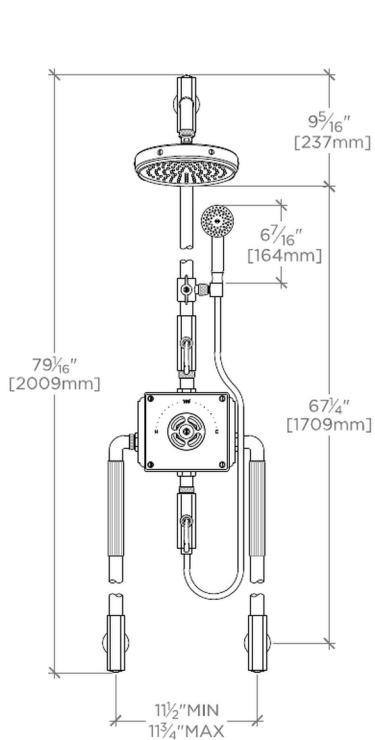

R.W. Atlas

RWXS41

R.W. Atlas Système thermostatique apparent avec rosace de douche de 20 cm, bras, douchette, poignée ronde et poignées à levier

SHOWN IN R.W. ATLAS SYSTÈME THERMOSTATIQUE APPARENT AVEC ROSACE DE DOUCHE DE 20 CM, BRAS, DOUCHETTE, POIGNÉE RONDE ET POIGNÉES À LEVIER | RWXS41

TECHNICAL DETAILS

Douchette réglable ou fixe: Douchette fixe
 Rosace Matériau principal: Laiton
 Type de raccordement d'entrée: Compression
 Cuivre
 Type d'installation: Montage mural
 Matériau principal: Laiton
 Application suggérée: Bain
 Matériau du robinet: Bande bi-métallique

CERTIFICATIONS

PRODUCT (NOTES)

WATERWORKS

R.W. Atlas

RWXS41

R.W. Atlas Système thermostatique apparent avec rosace de douche de 20 cm, bras, douchette, poignée ronde et poignées à levier

TOP VIEW SCALE: $\frac{3}{4}$ "=1'-0"

FRONT VIEW SCALE: $\frac{3}{4}$ "=1'-0"

SIDE VIEW SCALE: $\frac{3}{4}$ "=1'-0"