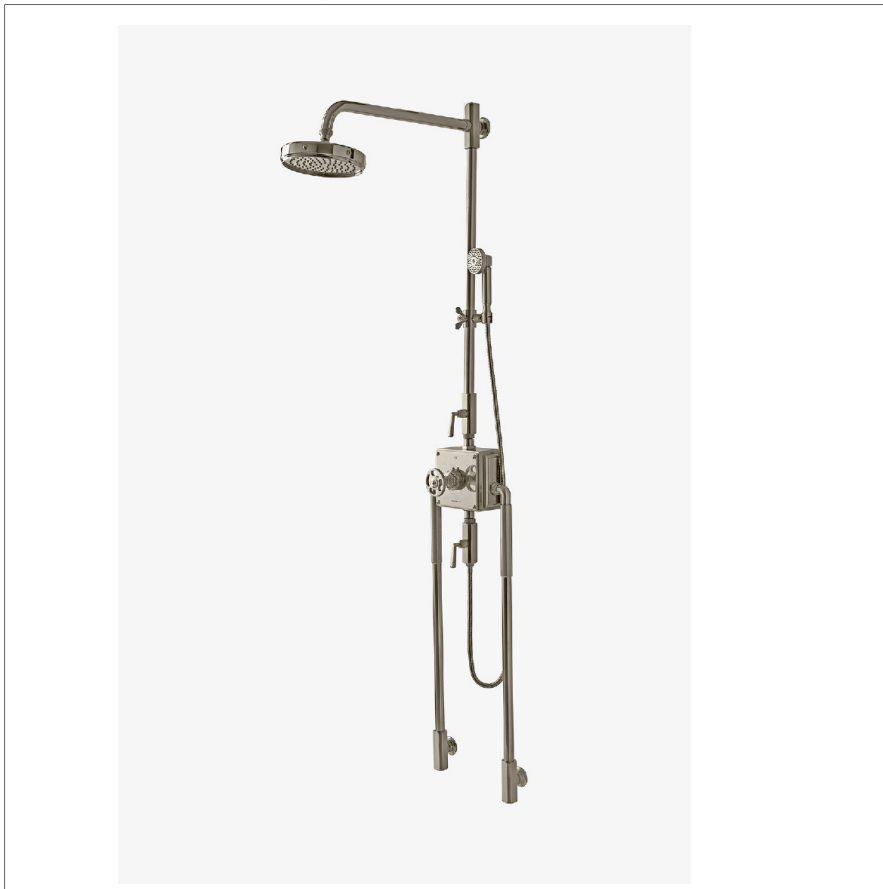

R.W. Atlas

RWXS41

R.W. Atlas Système thermostatique apparent avec rosace de douche de 20 cm, bras, douchette, poignée ronde et poignées à levier

SHOWN IN R.W. ATLAS SYSTÈME THERMOSTATIQUE APPARENT AVEC ROSACE DE DOUCHE DE 20 CM, BRAS, DOUCHETTE, POIGNÉE RONDE ET POIGNÉES À LEVIER | RWXS41

TECHNICAL DETAILS

Douchette réglable ou fixe: Douchette fixe
 Rosace Matériau principal: Laiton
 Type de raccordement d'entrée: Compression
 Cuivre
 Type d'installation: Montage mural
 Matériau principal: Laiton
 Application suggérée: Bain
 Matériau du robinet: Bande bi-métallique

CERTIFICATIONS

PRODUCT (NOTES)

WATERWORKS

R.W. Atlas

RWXS41

R.W. Atlas Système thermostatique apparent avec rosace de douche de 20 cm, bras, douchette, poignée ronde et poignées à levier

TOP VIEW SCALE: $\frac{3}{4}$ "=1'-0"

FRONT VIEW SCALE: $\frac{3}{4}$ "=1'-0"

SIDE VIEW SCALE: $\frac{3}{4}$ "=1'-0"