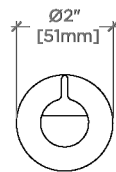

Finot

NRH01S

Finot Crochet incliné simple

SHOWN IN FINOT CROCHET INCLINÉ SIMPLE | NRH01S

TECHNICAL DETAILS

Rosace Matériau principal: Laiton
Type d'installation: Montage mural
Matériau principal: Laiton
Application suggérée: Bain

NRH01S

Finot Crochet incliné simple

TOP VIEW SCALE: 3"=1'-0"

FRONT VIEW SCALE: 3"=1'-0"

SIDE VIEW SCALE: 3"=1'-0"