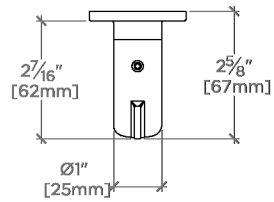

NRH01S

Finot Crochet incliné simple

TOP VIEW SCALE: 3"=1'-0"

FRONT VIEW SCALE: 3"=1'-0"

SIDE VIEW SCALE: 3"=1'-0"