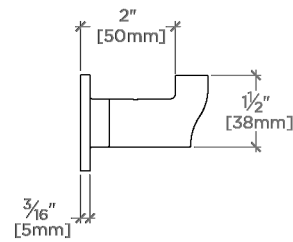

NRH01S

Finot Crochet incliné simple

TOP VIEW SCALE: 3"=1'-0"

FRONT VIEW SCALE: 3"=1'-0"

SIDE VIEW SCALE: 3"=1'-0"