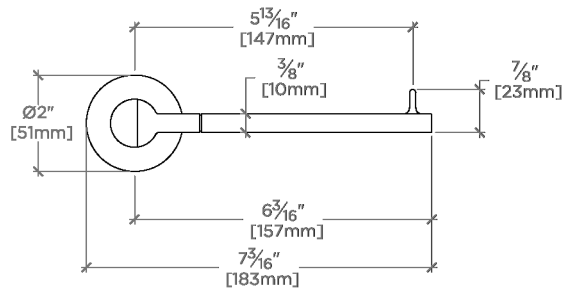

## Finot

NPH01S

Finot Porte-papier incliné à un bras

TOP VIEW

SCALE: 3"=1'-0"

FRONT VIEW

SCALE: 3"=1'-0"

SIDE VIEW

SCALE: 3"=1'-0"