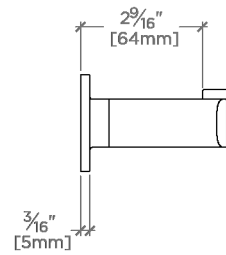

## Finot

NPH01S

Finot Porte-papier incliné à un bras

TOP VIEW

SCALE: 3"=1'-0"

FRONT VIEW

SCALE: 3"=1'-0"

SIDE VIEW

SCALE: 3"=1'-0"