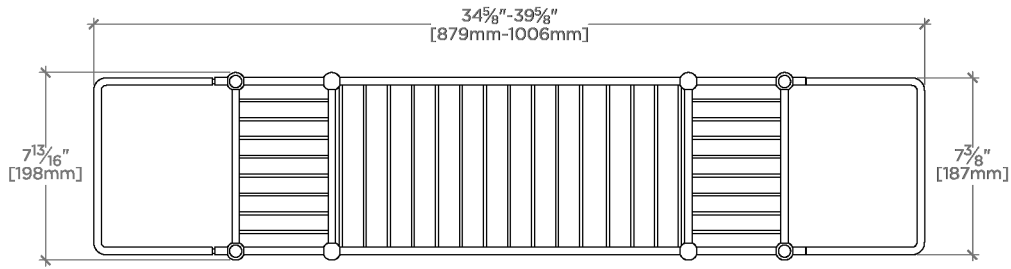

### PRODUCT FEATURES

88 cm à 101 cm L x 20 cm l x 8 cm H

Fabriqué en laiton

Nos meubles exclusifs s'intègrent à toutes les esthétiques et témoignent d'un savoir-faire artisanal de grande qualité.

Entretien et nettoyage : Pour nettoyer la finition, essuyez-la délicatement avec un chiffon doux et humide, puis avec une serviette douce et sèche. Une solution de savon doux peut être utilisée pour le nettoyage quotidien.

### PRODUCT (NOTES)

Essentials Grand support de baignoire réglable

TOP VIEW

SCALE: 1/2"=1'-0"

FRONT VIEW

SCALE: 1/2"=1'-0"

SIDE VIEW

SCALE: 1/2"=1'-0"