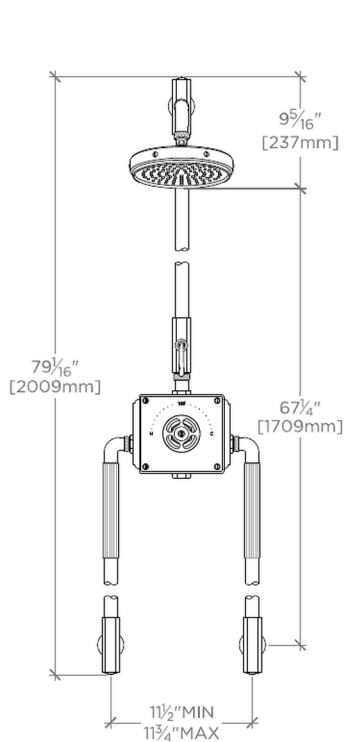

### TECHNICAL DETAILS

Douchette réglable ou fixe: Douchette fixe  
 Rosace Matériau principal: Laiton  
 Type de raccordement d'entrée: Compression  
 Cuivre  
 Type d'installation: Montage mural  
 Matériau principal: Laiton  
 Application suggérée: Bain  
 Matériau du robinet: Bande bi-métallique

## R.W. Atlas

RWXS21

R.W. Atlas Système thermostatique apparent avec rosace de douche de 20 cm, bras, poignée ronde et poignées à levier

TOP VIEW SCALE:  $\frac{3}{4}$ "=1'-0"

FRONT VIEW SCALE:  $\frac{3}{4}$ "=1'-0"

SIDE VIEW SCALE:  $\frac{3}{4}$ "=1'-0"