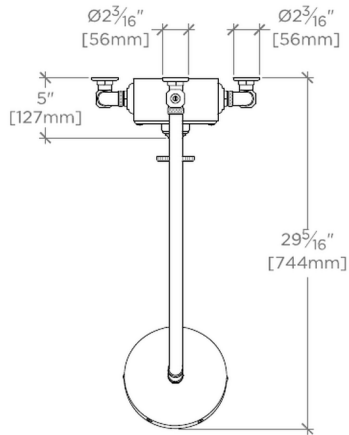

## R.W. Atlas

RWXS21

R.W. Atlas Système thermostatique apparent avec rosace de douche de 20 cm, bras, poignée ronde et poignées à levier

TOP VIEW SCALE:  $\frac{3}{4}$ "=1'-0"

FRONT VIEW SCALE:  $\frac{3}{4}$ "=1'-0"

SIDE VIEW SCALE:  $\frac{3}{4}$ "=1'-0"