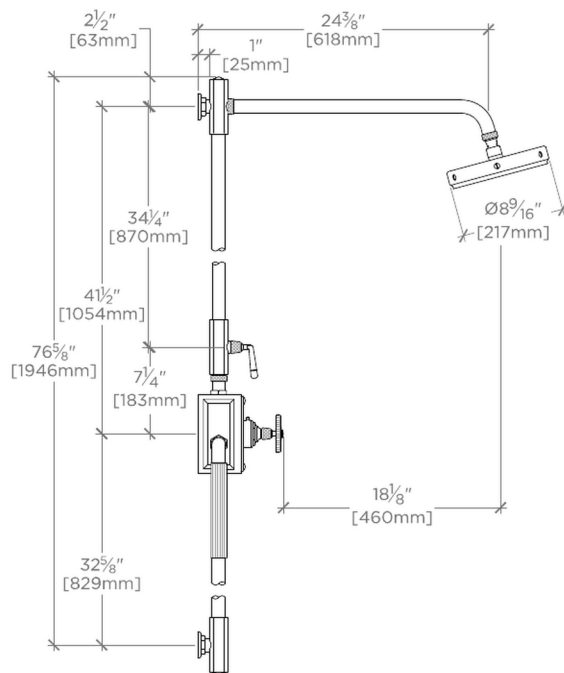

### TECHNICAL DETAILS

Douchette réglable ou fixe: Douchette fixe  
 Rosace Matériau principal: Laiton  
 Type de raccordement d'entrée: Compression  
 Cuivre  
 Type d'installation: Montage mural  
 Matériau principal: Laiton  
 Application suggérée: Bain  
 Matériau du robinet: Bande bi-métallique

## R.W. Atlas

RWXS21

R.W. Atlas Système thermostatique apparent avec rosace de douche de 20 cm, bras, poignée ronde et poignées à levier

TOP VIEW SCALE:  $\frac{3}{4}$ "=1'-0"

FRONT VIEW SCALE:  $\frac{3}{4}$ "=1'-0"

SIDE VIEW SCALE:  $\frac{3}{4}$ "=1'-0"