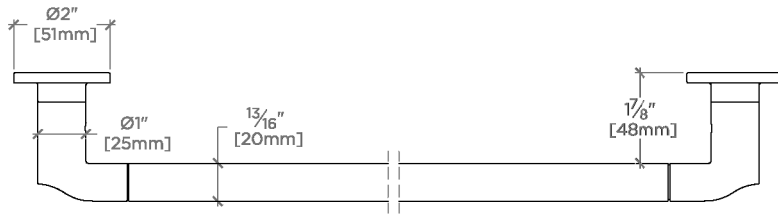

Finot

NTB24S

Finot Porte-serviettes incliné de 61 cm

SHOWN IN FINOT PORTE-SERVIETTES INCLINÉ DE 61 CM | NTB24S

TECHNICAL DETAILS

Rosace Matériau principal: Laiton
Type d'installation: Montage mural
Matériau principal: Laiton
Application suggérée: Bain

CERTIFICATIONS

PRODUCT (NOTES)

Finot

NTB24S

Finot Porte-serviettes incliné de 61 cm

TOP VIEW

SCALE: 3"=1'-0"

FRONT VIEW

SCALE: 3"=1'-0"

SIDE VIEW

SCALE: 3"=1'-0"