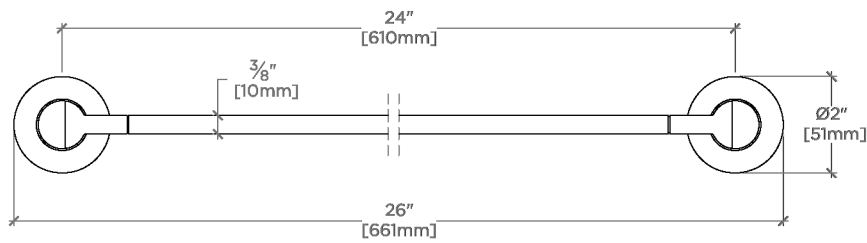

Finot

NTB24S

Finot Porte-serviettes incliné de 61 cm

SHOWN IN FINOT PORTE-SERVIETTES INCLINÉ DE 61 CM | NTB24S

TECHNICAL DETAILS

Rosace Matériau principal: Laiton
Type d'installation: Montage mural
Matériau principal: Laiton
Application suggérée: Bain

CERTIFICATIONS

PRODUCT (NOTES)

Finot

NTB24S

Finot Porte-serviettes incliné de 61 cm

TOP VIEW

SCALE: 3"=1'-0"

FRONT VIEW

SCALE: 3"=1'-0"

SIDE VIEW

SCALE: 3"=1'-0"