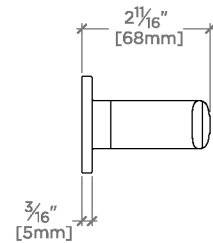

Finot

NTB24S

Finot Porte-serviettes incliné de 61 cm

SHOWN IN FINOT PORTE-SERVIETTES INCLINÉ DE 61 CM | NTB24S

TECHNICAL DETAILS

Rosace Matériau principal: Laiton
Type d'installation: Montage mural
Matériau principal: Laiton
Application suggérée: Bain

CERTIFICATIONS

PRODUCT (NOTES)

Finot

NTB24S

Finot Porte-serviettes incliné de 61 cm

TOP VIEW

SCALE: 3"=1'-0"

FRONT VIEW

SCALE: 3"=1'-0"

SIDE VIEW

SCALE: 3"=1'-0"