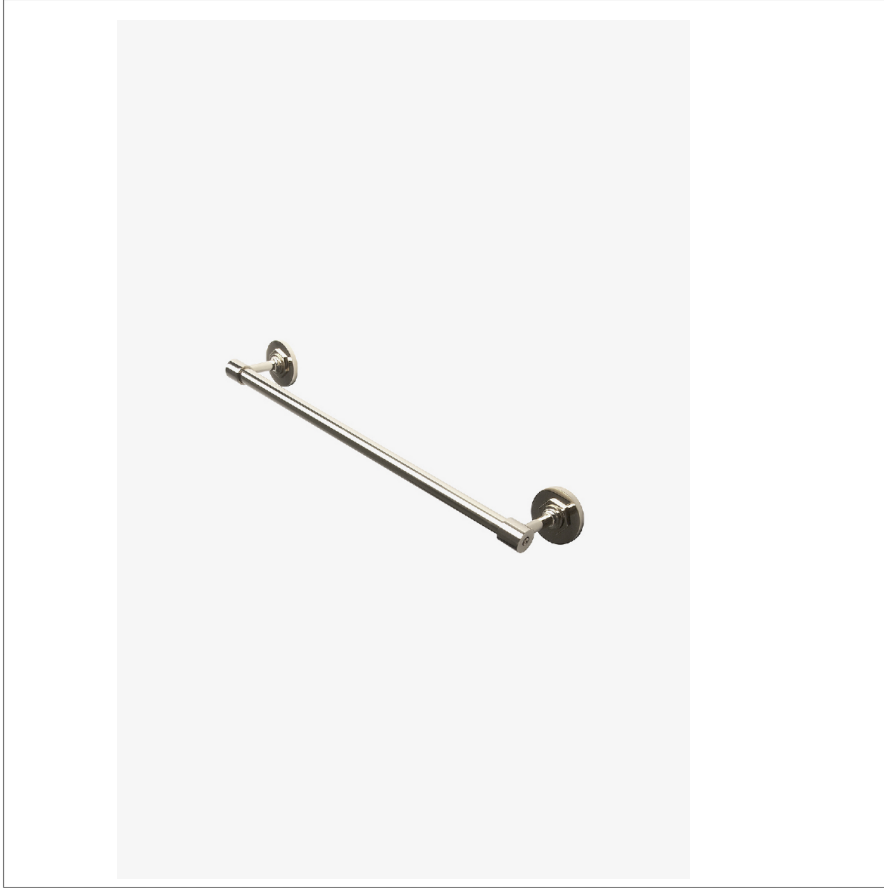

## Henry

HNTB18

Henry Porte-serviettes simple de 46 cm

SHOWN IN HENRY PORTE-SERVIETTES SIMPLE DE 46 CM | HNTB18

### TECHNICAL DETAILS

Matériau du rail horizontal: Métal  
Matériau principal: Laiton

### PRODUCT FEATURES

46 cm x 8 cm x 6 cm

En laiton

Montage mural

La barre peut être coupée à n'importe quelle longueur

## Henry

Henry Porte-serviettes simple de 46 cm

HNTB18