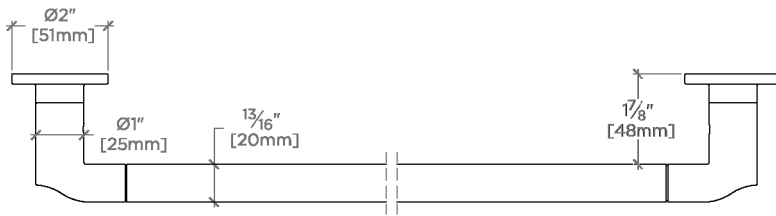

Finot

NTB18S

Finot Porte-serviettes incliné de 46 cm

SHOWN IN FINOT PORTE-SERVIETTES INCLINÉ DE 46 CM | NTB18S

TECHNICAL DETAILS

Rosace Matériau principal: Laiton
Type d'installation: Montage mural
Matériau principal: Laiton
Application suggérée: Bain

CERTIFICATIONS

PRODUCT (NOTES)

Finot

NTB18S

Finot Porte-serviettes incliné de 46 cm

TOP VIEW

SCALE: 3"=1'-0"

FRONT VIEW

SCALE: 3"=1'-0"

SIDE VIEW

SCALE: 3"=1'-0"