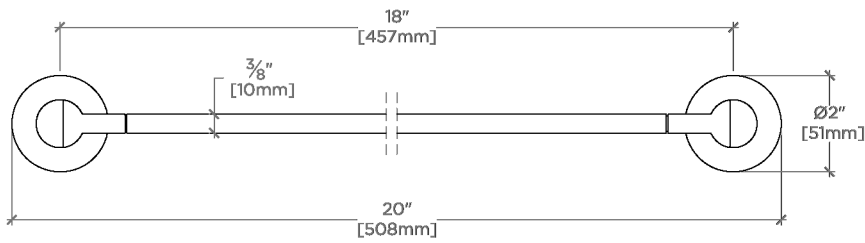

Finot

NTB18S

Finot Porte-serviettes incliné de 46 cm

SHOWN IN FINOT PORTE-SERVIETTES INCLINÉ DE 46 CM | NTB18S

TECHNICAL DETAILS

Rosace Matériau principal: Laiton
Type d'installation: Montage mural
Matériau principal: Laiton
Application suggérée: Bain

CERTIFICATIONS

PRODUCT (NOTES)

Finot

NTB18S

Finot Porte-serviettes incliné de 46 cm

TOP VIEW

SCALE: 3"=1'-0"

FRONT VIEW

SCALE: 3"=1'-0"

SIDE VIEW

SCALE: 3"=1'-0"