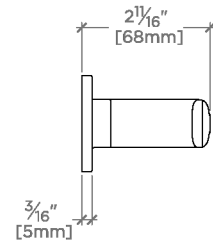

Finot

NTB18S

Finot Porte-serviettes incliné de 46 cm

SHOWN IN FINOT PORTE-SERVIETTES INCLINÉ DE 46 CM | NTB18S

TECHNICAL DETAILS

Rosace Matériau principal: Laiton
Type d'installation: Montage mural
Matériau principal: Laiton
Application suggérée: Bain

CERTIFICATIONS

PRODUCT (NOTES)

Finot

NTB18S

Finot Porte-serviettes incliné de 46 cm

TOP VIEW

SCALE: 3"=1'-0"

FRONT VIEW

SCALE: 3"=1'-0"

SIDE VIEW

SCALE: 3"=1'-0"