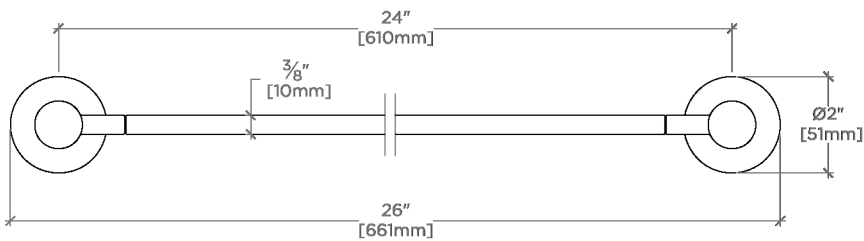

Finot

NO24G1

Finot Porte-serviettes de 61 cm en verre simple face

SHOWN IN FINOT PORTE-SERVIETTES DE 61 CM EN VERRE SIMPLE FACE | NO24G1

TECHNICAL DETAILS

Rosace Matériau principal: Laiton
Type d'installation: Montage mural
Matériau principal: Laiton
Application suggérée: Bain

CODES & STANDARDS

PRODUCT FEATURES

Toutes les pièces de fixation sont incluses

Construction en laiton massif

Peut s'adapter à des épaisseurs de verre comprises entre 6 mm et 22 mm

Disponible en chrome, nickel, laiton et nickel foncé.

CERTIFICATIONS

PRODUCT (NOTES)

Finot

NO24G1

Finot Porte-serviettes de 61 cm en verre simple face

† THIS PRODUCT CAN BE INSTALLED ON GLASS THAT IS
1/4" [6mm], 3/8" [10mm], 1/2" [13mm], 3/4" [19mm] OR 7/8" [22mm].

TOP VIEW

SCALE: 3"=1'-0"

FRONT VIEW

SCALE: 3"=1'-0"

SIDE VIEW

SCALE: 3"=1'-0"