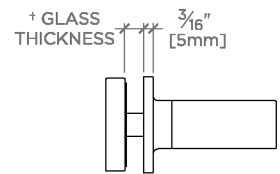

Finot

NO24G1

Finot Porte-serviettes de 61 cm en verre simple face

SHOWN IN FINOT PORTE-SERVIETTES DE 61 CM EN VERRE SIMPLE FACE | NO24G1

TECHNICAL DETAILS

Rosace Matériau principal: Laiton
Type d'installation: Montage mural
Matériau principal: Laiton
Application suggérée: Bain

CODES & STANDARDS

PRODUCT FEATURES

Toutes les pièces de fixation sont incluses

Construction en laiton massif

Peut s'adapter à des épaisseurs de verre comprises entre 6 mm et 22 mm

Disponible en chrome, nickel, laiton et nickel foncé.

CERTIFICATIONS

PRODUCT (NOTES)

Finot

NO24G1

Finot Porte-serviettes de 61 cm en verre simple face

† THIS PRODUCT CAN BE INSTALLED ON GLASS THAT IS
1/4" [6mm], 3/8" [10mm], 1/2" [13mm], 3/4" [19mm] OR 7/8" [22mm].

TOP VIEW

SCALE: 3"=1'-0"

FRONT VIEW

SCALE: 3"=1'-0"

SIDE VIEW

SCALE: 3"=1'-0"