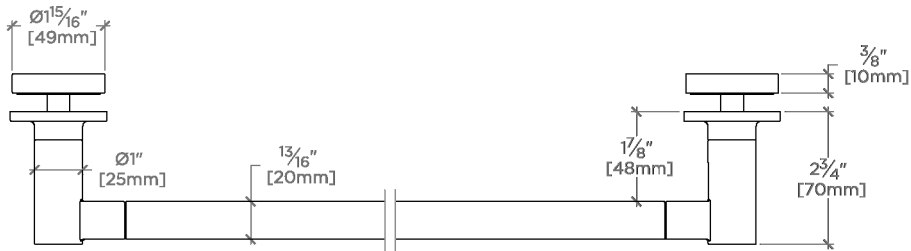

Finot

NO24G1

Finot Porte-serviettes de 61 cm en verre simple face

SHOWN IN FINOT PORTE-SERVIETTES DE 61 CM EN VERRE SIMPLE FACE | NO24G1

TECHNICAL DETAILS

Rosace Matériau principal: Laiton
Type d'installation: Montage mural
Matériau principal: Laiton
Application suggérée: Bain

CODES & STANDARDS

PRODUCT FEATURES

Toutes les pièces de fixation sont incluses

Construction en laiton massif

Peut s'adapter à des épaisseurs de verre comprises entre 6 mm et 22 mm

Disponible en chrome, nickel, laiton et nickel foncé.

CERTIFICATIONS

PRODUCT (NOTES)

Finot

NO24G1

Finot Porte-serviettes de 61 cm en verre simple face

† THIS PRODUCT CAN BE INSTALLED ON GLASS THAT IS
1/4" [6mm], 3/8" [10mm], 1/2" [13mm], 3/4" [19mm] OR 7/8" [22mm].

TOP VIEW

SCALE: 3"=1'-0"

FRONT VIEW

SCALE: 3"=1'-0"

SIDE VIEW

SCALE: 3"=1'-0"