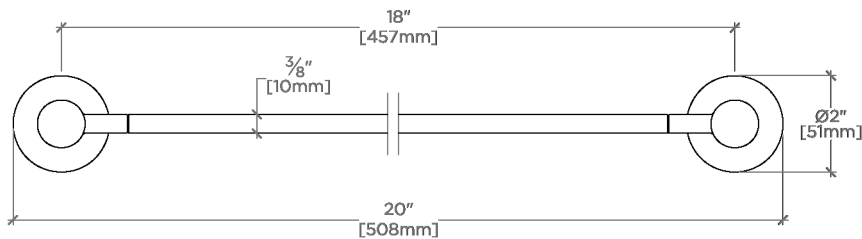

Finot

NO18G2

Finot Porte-serviettes en verre double face de 46 cm

SHOWN IN FINOT PORTE-SERVIETTES EN VERRE DOUBLE FACE DE 46 CM | NO18G2

TECHNICAL DETAILS

Rosace Matériau principal: Laiton
Type d'installation: Montage mural
Matériau principal: Laiton
Application suggérée: Bain

CODES & STANDARDS

PRODUCT FEATURES

Toutes les pièces de fixation sont incluses

Construction en laiton massif

Peut s'adapter à des épaisseurs de verre comprises entre 6 mm et 22 mm

Disponible en chrome, nickel, laiton et nickel foncé.

CERTIFICATIONS

PRODUCT (NOTES)

Finot

NO18G2

Finot Porte-serviettes en verre double face de 46 cm

† THIS PRODUCT CAN BE INSTALLED ON GLASS THAT IS
1/4" [6mm], 3/8" [10mm], 1/2" [13mm], 3/4" [19mm] OR 7/8" [22mm].

TOP VIEW

SCALE: 3"=1'-0"

FRONT VIEW

SCALE: 3"=1'-0"

SIDE VIEW

SCALE: 3"=1'-0"