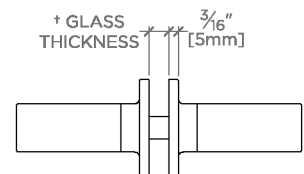

Finot

NO18G2

Finot Porte-serviettes en verre double face de 46 cm

SHOWN IN FINOT PORTE-SERVIETTES EN VERRE DOUBLE FACE DE 46 CM | NO18G2

TECHNICAL DETAILS

Rosace Matériau principal: Laiton
Type d'installation: Montage mural
Matériau principal: Laiton
Application suggérée: Bain

CODES & STANDARDS

PRODUCT FEATURES

Toutes les pièces de fixation sont incluses

Construction en laiton massif

Peut s'adapter à des épaisseurs de verre comprises entre 6 mm et 22 mm

Disponible en chrome, nickel, laiton et nickel foncé.

CERTIFICATIONS

PRODUCT (NOTES)

Finot

NO18G2

Finot Porte-serviettes en verre double face de 46 cm

† THIS PRODUCT CAN BE INSTALLED ON GLASS THAT IS
1/4" [6mm], 3/8" [10mm], 1/2" [13mm], 3/4" [19mm] OR 7/8" [22mm].

TOP VIEW

SCALE: 3"=1'-0"

FRONT VIEW

SCALE: 3"=1'-0"

SIDE VIEW

SCALE: 3"=1'-0"