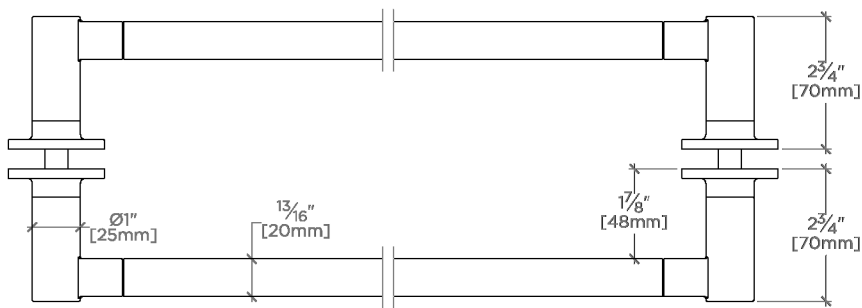

Finot

NO18G2

Finot Porte-serviettes en verre double face de 46 cm

SHOWN IN FINOT PORTE-SERVIETTES EN VERRE DOUBLE FACE DE 46 CM | NO18G2

TECHNICAL DETAILS

Rosace Matériau principal: Laiton
Type d'installation: Montage mural
Matériau principal: Laiton
Application suggérée: Bain

CODES & STANDARDS

PRODUCT FEATURES

Toutes les pièces de fixation sont incluses

Construction en laiton massif

Peut s'adapter à des épaisseurs de verre comprises entre 6 mm et 22 mm

Disponible en chrome, nickel, laiton et nickel foncé.

CERTIFICATIONS

PRODUCT (NOTES)

Finot

NO18G2

Finot Porte-serviettes en verre double face de 46 cm

† THIS PRODUCT CAN BE INSTALLED ON GLASS THAT IS
1/4" [6mm], 3/8" [10mm], 1/2" [13mm], 3/4" [19mm] OR 7/8" [22mm].

TOP VIEW

SCALE: 3"=1'-0"

FRONT VIEW

SCALE: 3"=1'-0"

SIDE VIEW

SCALE: 3"=1'-0"