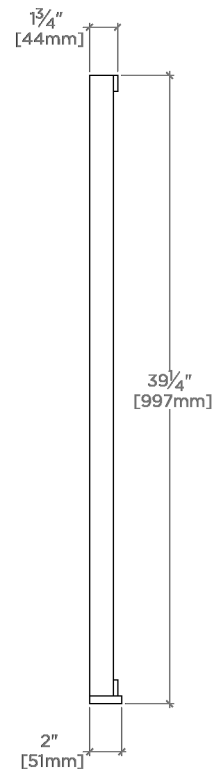

Camden

CAMR01

Camden Miroir rectangulaire mural en métal 100 cm x 59 cm x 51 mm

SHOWN IN CAMDEN MIROIR RECTANGULAIRE MURAL EN MÉTAL 100 CM X 59 CM X 51 MM | CAMR01

TECHNICAL DETAILS

Matériau principal: Laiton
Application suggérée: Bain

CODES & STANDARDS

PRODUCT FEATURES

Conçu par et exclusif à Waterworks

Fabriqué au Royaume-Uni

Cadre en laiton

Montage vertical ou horizontal

CERTIFICATIONS

PRODUCT (NOTES)

Camden

CAMR01

Camden Miroir rectangulaire mural en métal 100 cm x 59 cm
x 51 mm

TOP VIEW

SCALE: 1"=1'-0"

BACK VIEW

SCALE: 1"=1'-0"

FRONT VIEW

SCALE: 1"=1'-0"

SIDE VIEW

SCALE: 1"=1'-0"