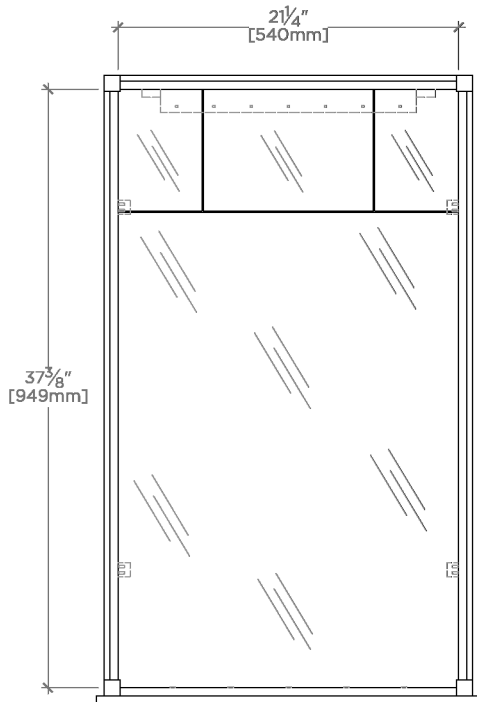

Camden

CAMR01

Camden Miroir rectangulaire mural en métal 100 cm x 59 cm x 51 mm

SHOWN IN CAMDEN MIROIR RECTANGULAIRE MURAL EN MÉTAL 100 CM X 59 CM X 51 MM | CAMR01

TECHNICAL DETAILS

Matériau principal: Laiton
Application suggérée: Bain

Camden

CAMR01

Camden Miroir rectangulaire mural en métal 100 cm x 59 cm
x 51 mm

TOP VIEW

SCALE: 1"=1'-0"

BACK VIEW

SCALE: 1"=1'-0"

FRONT VIEW

SCALE: 1"=1'-0"

SIDE VIEW

SCALE: 1"=1'-0"