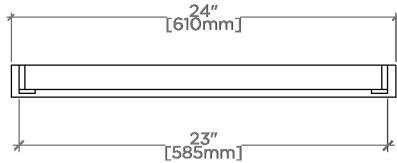

Camden

CAMR01

Camden Miroir rectangulaire mural en métal 100 cm x 59 cm x 51 mm

SHOWN IN CAMDEN MIROIR RECTANGULAIRE MURAL EN MÉTAL 100 CM X 59 CM X 51 MM | CAMR01

TECHNICAL DETAILS

Matériau principal: Laiton
Application suggérée: Bain

CODES & STANDARDS

PRODUCT FEATURES

Conçu par et exclusif à Waterworks

Fabriqué au Royaume-Uni

Cadre en laiton

Montage vertical ou horizontal

CERTIFICATIONS

PRODUCT (NOTES)

Camden

CAMR01

Camden Miroir rectangulaire mural en métal 100 cm x 59 cm
x 51 mm

TOP VIEW

SCALE: 1"=1'-0"

BACK VIEW

SCALE: 1"=1'-0"

FRONT VIEW

SCALE: 1"=1'-0"

SIDE VIEW

SCALE: 1"=1'-0"