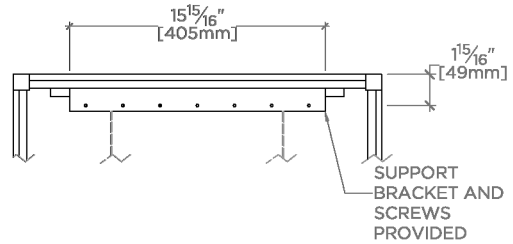

Camden

CAMR01

Camden Miroir rectangulaire mural en métal 100 cm x 59 cm x 51 mm

SHOWN IN CAMDEN MIROIR RECTANGULAIRE MURAL EN MÉTAL 100 CM X 59 CM X 51 MM | CAMR01

TECHNICAL DETAILS

Matériau principal: Laiton
Application suggérée: Bain

Camden

CAMR01

Camden Miroir rectangulaire mural en métal 100 cm x 59 cm
x 51 mm

TOP VIEW

SCALE: 1"=1'-0"

BACK VIEW

SCALE: 1"=1'-0"

FRONT VIEW

SCALE: 1"=1'-0"

SIDE VIEW

SCALE: 1"=1'-0"