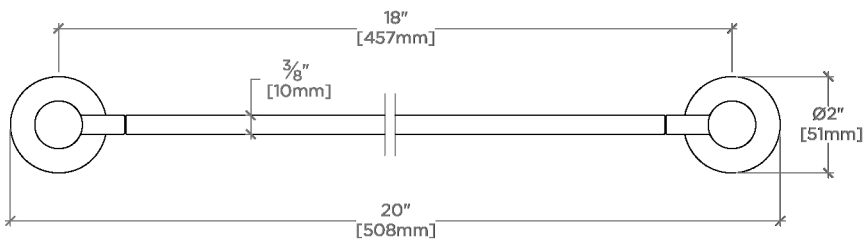

Finot

NO18G1

Finot Porte-serviettes de 46 cm en verre simple face

SHOWN IN FINOT PORTE-SERVIETTES DE 46 CM EN VERRE SIMPLE FACE | NO18G1

TECHNICAL DETAILS

Rosace Matériau principal: Laiton
Type d'installation: Montage mural
Matériau principal: Laiton
Application suggérée: Bain

CODES & STANDARDS

PRODUCT FEATURES

Toutes les pièces de fixation sont incluses

Construction en laiton massif

Peut s'adapter à des épaisseurs de verre comprises entre 6 mm et 22 mm

Disponible en chrome, nickel, laiton et nickel foncé.

CERTIFICATIONS

PRODUCT (NOTES)

Finot

NO18G1

Finot Porte-serviettes de 46 cm en verre simple face

† THIS PRODUCT CAN BE INSTALLED ON GLASS THAT IS
1/4" [6mm], 3/8" [10mm], 1/2" [13mm], 3/4" [19mm] OR 7/8" [22mm].

TOP VIEW

SCALE: 3"=1'-0"

FRONT VIEW

SCALE: 3"=1'-0"

SIDE VIEW

SCALE: 3"=1'-0"