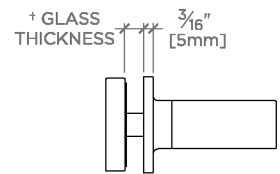

Finot

NO18G1

Finot Porte-serviettes de 46 cm en verre simple face

SHOWN IN FINOT PORTE-SERVIETTES DE 46 CM EN VERRE SIMPLE FACE | NO18G1

TECHNICAL DETAILS

Rosace Matériau principal: Laiton
Type d'installation: Montage mural
Matériau principal: Laiton
Application suggérée: Bain

CODES & STANDARDS

PRODUCT FEATURES

Toutes les pièces de fixation sont incluses

Construction en laiton massif

Peut s'adapter à des épaisseurs de verre comprises entre 6 mm et 22 mm

Disponible en chrome, nickel, laiton et nickel foncé.

CERTIFICATIONS

PRODUCT (NOTES)

Finot

NO18G1

Finot Porte-serviettes de 46 cm en verre simple face

† THIS PRODUCT CAN BE INSTALLED ON GLASS THAT IS
1/4" [6mm], 3/8" [10mm], 1/2" [13mm], 3/4" [19mm] OR 7/8" [22mm].

TOP VIEW

SCALE: 3"=1'-0"

FRONT VIEW

SCALE: 3"=1'-0"

SIDE VIEW

SCALE: 3"=1'-0"