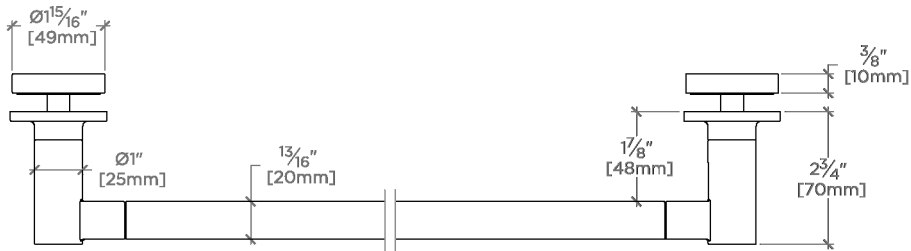

Finot

NO18G1

Finot Porte-serviettes de 46 cm en verre simple face

SHOWN IN FINOT PORTE-SERVIETTES DE 46 CM EN VERRE SIMPLE FACE | NO18G1

TECHNICAL DETAILS

Rosace Matériau principal: Laiton
Type d'installation: Montage mural
Matériau principal: Laiton
Application suggérée: Bain

CODES & STANDARDS

PRODUCT FEATURES

Toutes les pièces de fixation sont incluses

Construction en laiton massif

Peut s'adapter à des épaisseurs de verre comprises entre 6 mm et 22 mm

Disponible en chrome, nickel, laiton et nickel foncé.

CERTIFICATIONS

PRODUCT (NOTES)

Finot

NO18G1

Finot Porte-serviettes de 46 cm en verre simple face

† THIS PRODUCT CAN BE INSTALLED ON GLASS THAT IS
1/4" [6mm], 3/8" [10mm], 1/2" [13mm], 3/4" [19mm] OR 7/8" [22mm].

TOP VIEW

SCALE: 3"=1'-0"

FRONT VIEW

SCALE: 3"=1'-0"

SIDE VIEW

SCALE: 3"=1'-0"