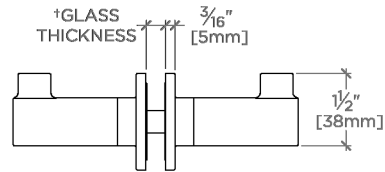

### PRODUCT FEATURES

Toutes les pièces de fixation sont incluses

Construction en laiton massif

Peut s'adapter à des épaisseurs de verre comprises entre 6 mm et 22 mm

Disponible en chrome, nickel, laiton et nickel foncé.

## NORHG2

Finot Crochets double face montés sur verre

† THIS PRODUCT CAN BE INSTALLED ON GLASS THAT IS  
1/4" [6mm], 3/8" [10mm], 1/2" [13mm], 3/4" [19mm] OR 7/8" [22mm].

TOP VIEW SCALE: 3"=1'-0"

FRONT VIEW SCALE: 3"=1'-0"

SIDE VIEW SCALE: 3"=1'-0"