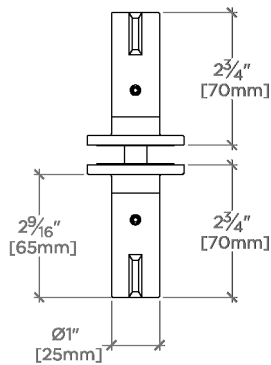

### PRODUCT FEATURES

Toutes les pièces de fixation sont incluses

Construction en laiton massif

Peut s'adapter à des épaisseurs de verre comprises entre 6 mm et 22 mm

Disponible en chrome, nickel, laiton et nickel foncé.

## NORHG2

Finot Crochets double face montés sur verre

† THIS PRODUCT CAN BE INSTALLED ON GLASS THAT IS  
1/4" [6mm], 3/8" [10mm], 1/2" [13mm], 3/4" [19mm] OR 7/8" [22mm].

TOP VIEW SCALE: 3"=1'-0"

FRONT VIEW SCALE: 3"=1'-0"

SIDE VIEW SCALE: 3"=1'-0"