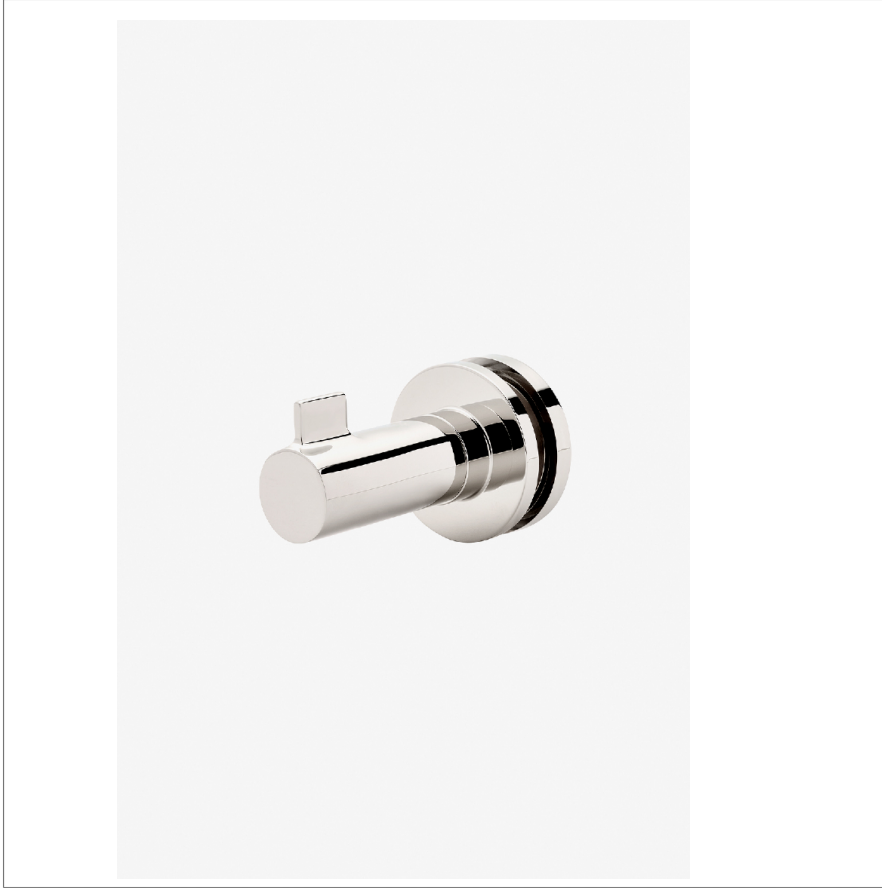

Finot

NORHG1

Finot Crochet simple face monté sur verre

SHOWN IN FINOT CROCHET SIMPLE FACE MONTÉ SUR VERRE | NORHG1

TECHNICAL DETAILS

Rosace Matériau principal: Laiton
Type d'installation: Montage mural
Matériau principal: Laiton
Application suggérée: Bain

INSPIRATION

Finot marie l'exigence du détail à une sensibilité contemporaine, dans un équilibre harmonieux. Fruit d'une maîtrise conjointe du design et de l'ingénierie, cette collection associe pièces coulées et forgées avec précision, dans une recherche de justesse et de raffinement méticuleux.

CODES & STANDARDS

PRODUCT FEATURES

Toutes les pièces de fixation sont incluses

Construction en laiton massif

Peut s'adapter à des épaisseurs de verre comprises entre 6 mm et 22 mm

Disponible en chrome, nickel, laiton et nickel foncé.

CERTIFICATIONS

PRODUCT (NOTES)

Finot

NORHG1

Finot Crochet simple face monté sur verre

† THIS PRODUCT CAN BE INSTALLED ON GLASS THAT IS 1/4" [6mm], 3/8" [10mm], 1/2" [13mm], 3/4" [19mm] OR 7/8" [22mm].

TOP VIEW SCALE: 3"=1'-0"