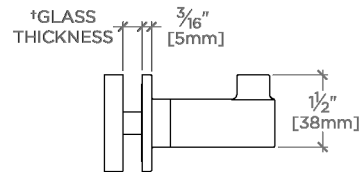

Finot

NORHG1

Finot Crochet simple face monté sur verre

SHOWN IN FINOT CROCHET SIMPLE FACE MONTÉ SUR VERRE | NORHG1

TECHNICAL DETAILS

Rosace Matériau principal: Laiton
Type d'installation: Montage mural
Matériau principal: Laiton
Application suggérée: Bain

CODES & STANDARDS

PRODUCT FEATURES

Toutes les pièces de fixation sont incluses

Construction en laiton massif

Peut s'adapter à des épaisseurs de verre comprises entre 6 mm et 22 mm

Disponible en chrome, nickel, laiton et nickel foncé.

CERTIFICATIONS

PRODUCT (NOTES)

Finot

NORHG1

Finot Crochet simple face monté sur verre

† THIS PRODUCT CAN BE INSTALLED ON GLASS THAT IS 1/4" [6mm], 3/8" [10mm], 1/2" [13mm], 3/4" [19mm] OR 7/8" [22mm].

TOP VIEW SCALE: 3"=1'-0"

FRONT VIEW SCALE: 3"=1'-0"

SIDE VIEW SCALE: 3"=1'-0"