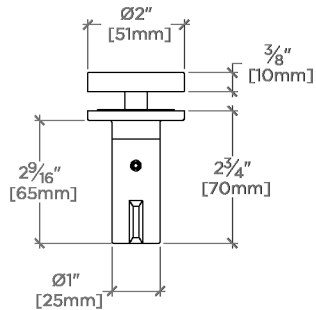

CODES & STANDARDS

PRODUCT FEATURES

Toutes les pièces de fixation sont incluses

Construction en laiton massif

Peut s'adapter à des épaisseurs de verre comprises entre 6 mm et 22 mm

Disponible en chrome, nickel, laiton et nickel foncé.

CERTIFICATIONS

PRODUCT (NOTES)

Finot

NORHG1

Finot Crochet simple face monté sur verre

† THIS PRODUCT CAN BE INSTALLED ON GLASS THAT IS 1/4" [6mm], 3/8" [10mm], 1/2" [13mm], 3/4" [19mm] OR 7/8" [22mm].

TOP VIEW SCALE: 3"=1'-0"

FRONT VIEW SCALE: 3"=1'-0"

SIDE VIEW SCALE: 3"=1'-0"