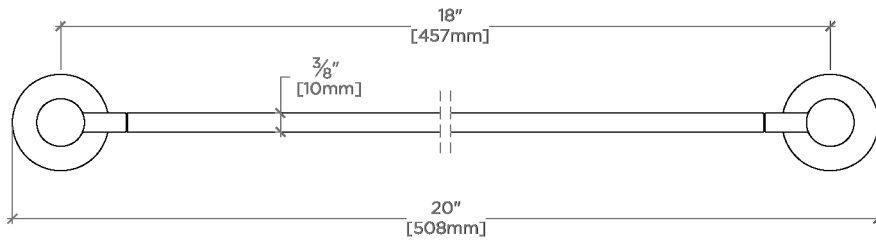

### TECHNICAL DETAILS

Rosace Matériau principal: Laiton  
Type d'installation: Montage mural  
Matériau principal: Laiton  
Application suggérée: Bain

## Finot

NOTB18

Finot Porte-serviettes de 46 cm

TOP VIEW

SCALE: 3"=1'-0"

FRONT VIEW

SCALE: 3"=1'-0"

SIDE VIEW

SCALE: 3"=1'-0"