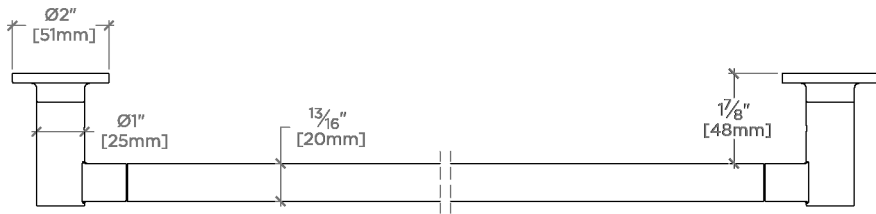

## Finot

NOTB18

Finot Porte-serviettes de 46 cm

TOP VIEW

SCALE: 3"=1'-0"

FRONT VIEW

SCALE: 3"=1'-0"

SIDE VIEW

SCALE: 3"=1'-0"