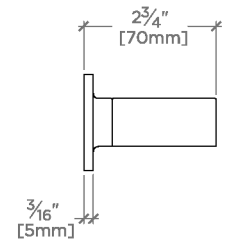

## Finot

NOTB18

Finot Porte-serviettes de 46 cm

TOP VIEW

SCALE: 3"=1'-0"

FRONT VIEW

SCALE: 3"=1'-0"

SIDE VIEW

SCALE: 3"=1'-0"