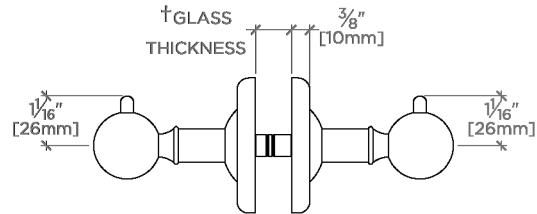

### PRODUCT FEATURES

Construction en laiton massif

Fixation sur verre

Peut s'adapter à des épaisseurs de verre comprises entre 6 mm et 19 mm

Disponible en nickel et en chrome

## Regulator

RGRHG2

Regulator Crochets double face montés sur verre

† THIS PRODUCT CAN BE INSTALLED ON GLASS THAT IS  
1/4" [6mm], 3/8" [10mm], 1/2" [13mm], OR 3/4" [19mm].

TOP VIEW SCALE: 3"=1'-0"

FRONT VIEW SCALE: 3"=1'-0"

SIDE VIEW SCALE: 3"=1'-0"