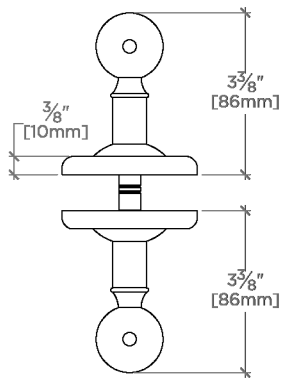

### PRODUCT FEATURES

Construction en laiton massif

Fixation sur verre

Peut s'adapter à des épaisseurs de verre comprises entre 6 mm et 19 mm

Disponible en nickel et en chrome

## Regulator

RGRHG2

Regulator Crochets double face montés sur verre

† THIS PRODUCT CAN BE INSTALLED ON GLASS THAT IS  
1/4" [6mm], 3/8" [10mm], 1/2" [13mm], OR 3/4" [19mm].

TOP VIEW SCALE: 3"=1'-0"

FRONT VIEW SCALE: 3"=1'-0"

SIDE VIEW SCALE: 3"=1'-0"