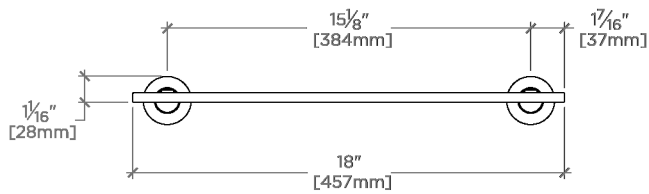

## Finot

NOSF18

Finot Tablette en verre de 46 cm

TOP VIEW

SCALE: 1/2"=1'-0"

FRONT VIEW

SCALE: 1/2"=1'-0"

SIDE VIEW

SCALE: 1/2"=1'-0"