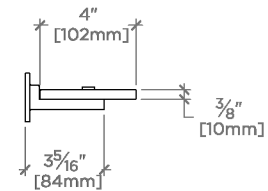

## Finot

NOSF18

Finot Tablette en verre de 46 cm

TOP VIEW

SCALE: 1/2"=1'-0"

FRONT VIEW

SCALE: 1/2"=1'-0"

SIDE VIEW

SCALE: 1/2"=1'-0"