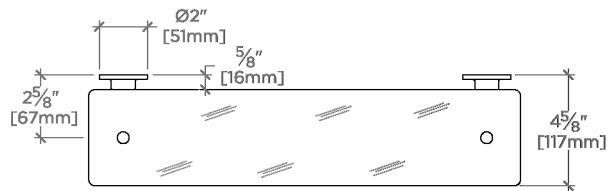

## Finot

NOSF18

Finot Tablette en verre de 46 cm

TOP VIEW

SCALE: 1/2"=1'-0"

FRONT VIEW

SCALE: 1/2"=1'-0"

SIDE VIEW

SCALE: 1/2"=1'-0"