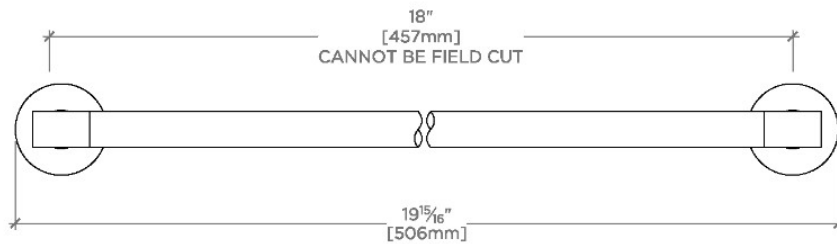

## BOND

BTB018

Bond 18" Towel Bar

TOP VIEW

SCALE: 3"=1'-0"

FRONT VIEW

SCALE: 3"=1'-0"

SIDE VIEW

SCALE: 3"=1'-0"