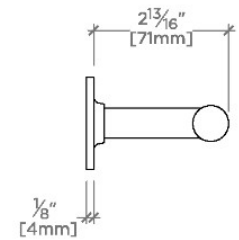

## BOND

BTB018

Bond 18" Towel Bar

TOP VIEW

SCALE: 3"=1'-0"

FRONT VIEW

SCALE: 3"=1'-0"

SIDE VIEW

SCALE: 3"=1'-0"