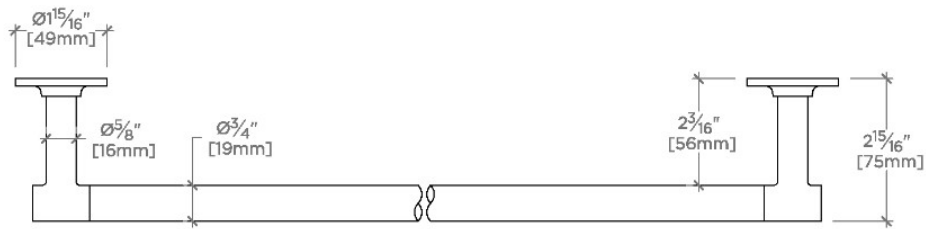

## BOND

BTB018

Bond 18" Towel Bar

TOP VIEW

SCALE: 3"=1'-0"

FRONT VIEW

SCALE: 3"=1'-0"

SIDE VIEW

SCALE: 3"=1'-0"