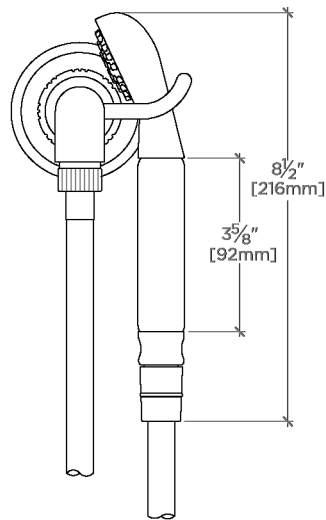

### PRODUCT FEATURES

Pomme de douche de 50 mm

Doté d'un jet fixe

Disponible en laiton, chrome et nickel

Pomme de douche disponible en débit de 1,75 gpm (6,6 L/min)

## Henry Chronos

Henry Chronos Douchette suspendue

CNHS01

TOP VIEW

SCALE: 3"=1'-0"

FRONT VIEW

SCALE: 3"=1'-0"

SIDE VIEW

SCALE: 3"=1'-0"