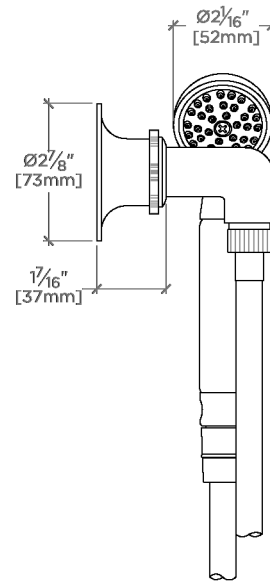

### TECHNICAL DETAILS

Type de raccordement d'entrée: Raccord femelle NPT et raccord mâle BSPP

### PRODUCT FEATURES

Pomme de douche de 50 mm

Doté d'un jet fixe

Disponible en laiton, chrome et nickel

Pomme de douche disponible en débit de 1,75 gpm (6,6 L/min)

## Henry Chronos

Henry Chronos Douchette suspendue

CNHS01

TOP VIEW

SCALE: 3"=1'-0"

FRONT VIEW

SCALE: 3"=1'-0"

SIDE VIEW

SCALE: 3"=1'-0"