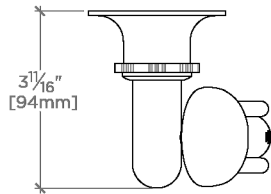

### PRODUCT FEATURES

Pomme de douche de 50 mm

Doté d'un jet fixe

Disponible en laiton, chrome et nickel

Pomme de douche disponible en débit de 1,75 gpm (6,6 L/min)

## Henry Chronos

Henry Chronos Douchette suspendue

CNHS01

TOP VIEW

SCALE: 3"=1'-0"

FRONT VIEW

SCALE: 3"=1'-0"

SIDE VIEW