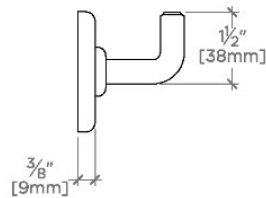

## LUDLOW

LDRH15

Ludlow Volta Single Hook

TOP VIEW SCALE: 3"=1'-0"

FRONT VIEW SCALE: 3"=1'-0"

SIDE VIEW SCALE: 3"=1'-0"