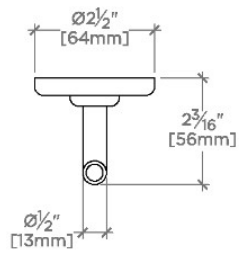

## LUDLOW

LDRH15

Ludlow Volta Single Hook

TOP VIEW SCALE: 3"=1'-0"

FRONT VIEW SCALE: 3"=1'-0"

SIDE VIEW SCALE: 3"=1'-0"