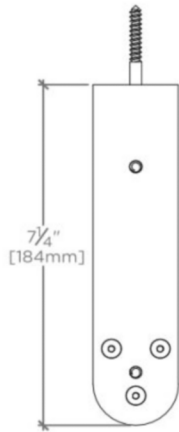

## PERRY STREET

Perry Street 9" Bracket

PTBK09

TOP VIEW SCALE: 3"=1'-0"

ISO VIEW SCALE: 3"=1'-0"

FRONT VIEW SCALE: 3"=1'-0"

SIDE VIEW SCALE: 3"=1'-0"