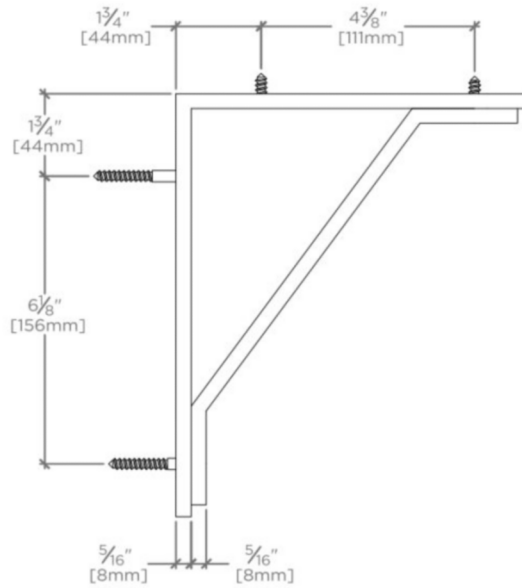

## PERRY STREET

Perry Street 9" Bracket

PTBK09

TOP VIEW SCALE: 3"=1'-0"

ISO VIEW SCALE: 3"=1'-0"

FRONT VIEW SCALE: 3"=1'-0"

SIDE VIEW SCALE: 3"=1'-0"