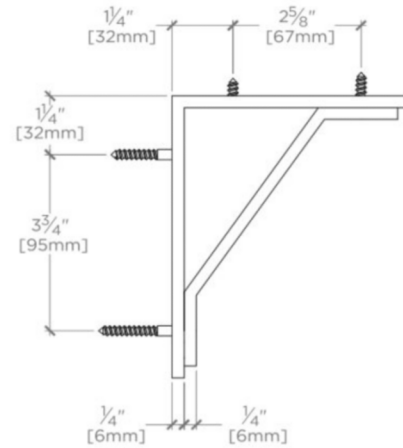

PERRY STREET

Perry Street 6" Bracket

PTBK06

TOP VIEW SCALE: 3"=1'-0"

ISO VIEW SCALE: 3"=1'-0"

FRONT VIEW SCALE: 3"=1'-0"

SIDE VIEW SCALE: 3"=1'-0"