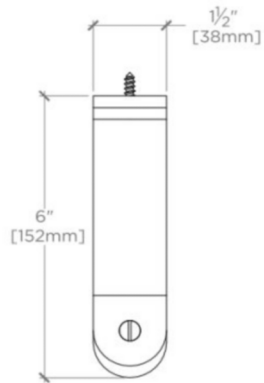

PERRY STREET

Perry Street 6" Bracket

PTBK06

TOP VIEW SCALE: 3"=1'-0"

ISO VIEW SCALE: 3"=1'-0"

FRONT VIEW SCALE: 3"=1'-0"

SIDE VIEW SCALE: 3"=1'-0"