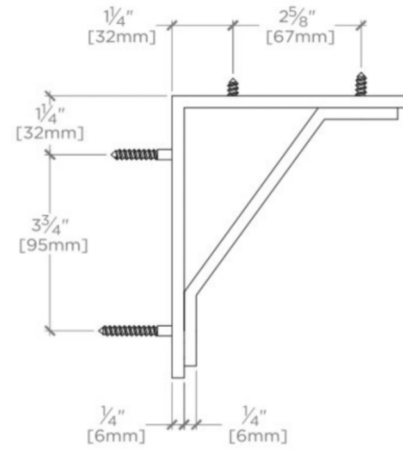

PERRY STREET

Perry Street 6" Bracket

PTBK06

TOP VIEW SCALE: 3"=1'-0"

ISO VIEW SCALE: 3"=1'-0"

FRONT VIEW SCALE: 3"=1'-0"

SIDE VIEW SCALE: 3"=1'-0"