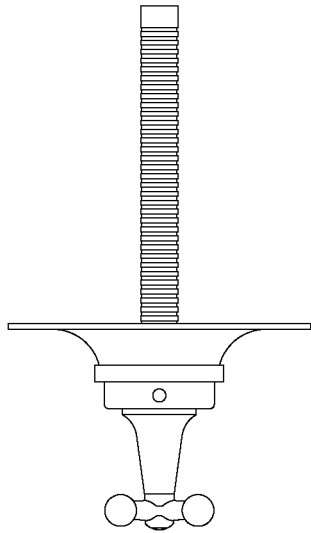

Dash

DSTH01

Dash Habillage de robinet thermostatique avec poignée à croisillons

SHOWN IN DASH HABILLAGE DE ROBINET THERMOSTATIQUE AVEC POIGNÉE À CROISILLONS | DSTH01

TECHNICAL DETAILS

Rosace Matériau principal: Laiton
 Type d'installation: Montage mural
 Matériau principal: Laiton
 Application suggérée: Bain

State of MA

PRODUCT FEATURES

Poignée à croisillons en métal

Permet au baigneur de régler la température de toutes les sorties d'eau

Disponible en nickel, chrome, laiton non laqué et nickel mat.

Nécessite un robinet GUTH37(USA) ou GU37TH(UK) vendu séparément

CERTIFICATIONS

PRODUCT (NOTES)

Général

Dash

DSTH01

Dash Habillage de robinet thermostatique avec poignée à croisillons

TOP VIEW SCALE: 3"=1'-0"

FRONT VIEW SCALE: 3"=1'-0"

SIDE VIEW SCALE: 3"=1'-0"