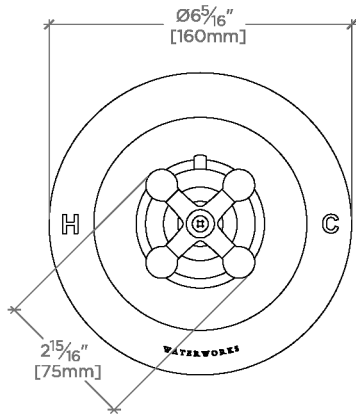

Dash

DSTH01

Dash Habillage de robinet thermostatique avec poignée à croisillons

SHOWN IN DASH HABILLAGE DE ROBINET THERMOSTATIQUE AVEC POIGNÉE À CROISILLONS | DSTH01

TECHNICAL DETAILS

Rosace Matériau principal: Laiton
 Type d'installation: Montage mural
 Matériau principal: Laiton
 Application suggérée: Bain

State of MA

PRODUCT FEATURES

Poignée à croisillons en métal

Permet au baigneur de régler la température de toutes les sorties d'eau

Disponible en nickel, chrome, laiton non laqué et nickel mat.

Nécessite un robinet GUTH37(USA) ou GU37TH(UK) vendu séparément

CERTIFICATIONS

PRODUCT (NOTES)

Général

Dash

DSTH01

Dash Habillage de robinet thermostatique avec poignée à croisillons

TOP VIEW SCALE: 3"=1'-0"

FRONT VIEW SCALE: 3"=1'-0"

SIDE VIEW SCALE: 3"=1'-0"