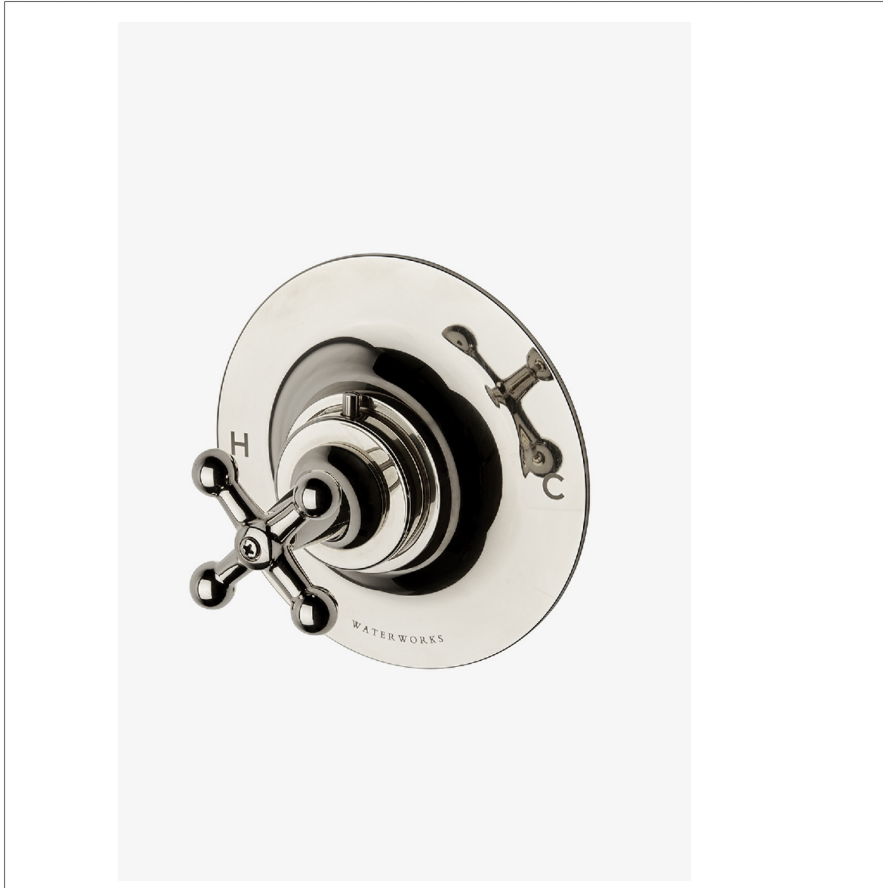

Dash

DSTH01

Dash Habillage de robinet thermostatique avec poignée à croisillons

SHOWN IN DASH HABILLAGE DE ROBINET THERMOSTATIQUE AVEC POIGNÉE À CROISILLONS | DSTH01

TECHNICAL DETAILS

Rosace Matériau principal: Laiton
 Type d'installation: Montage mural
 Matériau principal: Laiton
 Application suggérée: Bain

INSPIRATION

Alliance subtile d'art et de fonctionnalité, Dash revisite l'esthétique des années 1930 avec des formes sobres, des courbes adoucies et une grande retenue dans les détails.

CODES & STANDARDS

State of MA

PRODUCT FEATURES

Poignée à croisillons en métal

Permet au baigneur de régler la température de toutes les sorties d'eau

Disponible en nickel, chrome, laiton non laqué et nickel mat.

Nécessite un robinet GUTH37(USA) ou GU37TH(UK) vendu séparément

CERTIFICATIONS

PRODUCT (NOTES)

Général

Dash

DSTH01

Dash Habillage de robinet thermostatique avec poignée à croisillons

TOP VIEW SCALE: 3"=1'-0"

FRONT VIEW SCALE: 3"=1'-0"