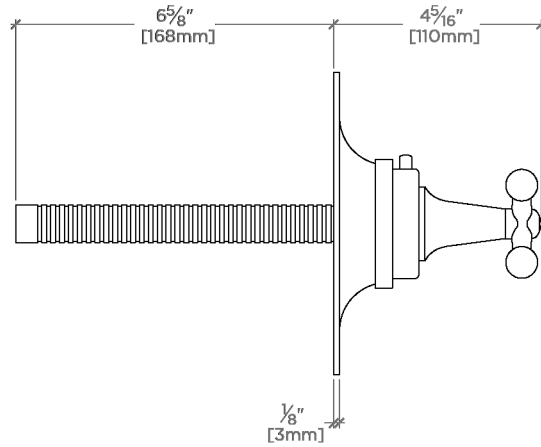

Dash

DSTH01

Dash Habillage de robinet thermostatique avec poignée à croisillons

SHOWN IN DASH HABILLAGE DE ROBINET THERMOSTATIQUE AVEC POIGNÉE À CROISILLONS | DSTH01

TECHNICAL DETAILS

Rosace Matériau principal: Laiton
 Type d'installation: Montage mural
 Matériau principal: Laiton
 Application suggérée: Bain

State of MA

PRODUCT FEATURES

Poignée à croisillons en métal

Permet au baigneur de régler la température de toutes les sorties d'eau

Disponible en nickel, chrome, laiton non laqué et nickel mat.

Nécessite un robinet GUTH37(USA) ou GU37TH(UK) vendu séparément

CERTIFICATIONS

PRODUCT (NOTES)

Général

Dash

DSTH01

Dash Habillage de robinet thermostatique avec poignée à croisillons

TOP VIEW SCALE: 3"=1'-0"

FRONT VIEW SCALE: 3"=1'-0"

SIDE VIEW SCALE: 3"=1'-0"