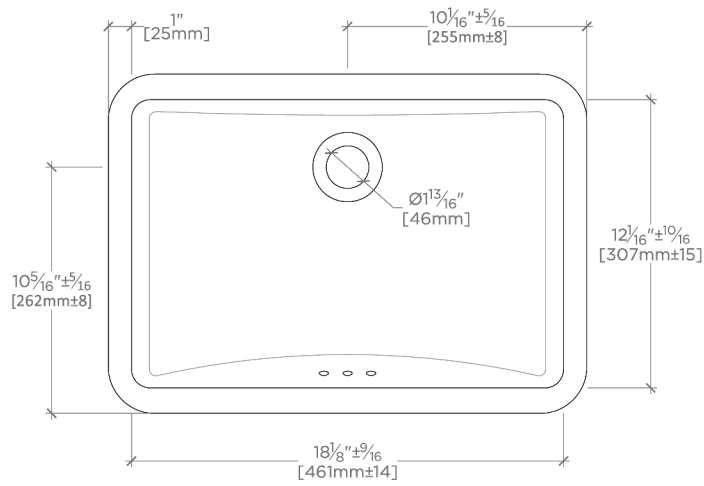

La forme et la position de la bonde de cet évier repoussent la plomberie vers l'arrière pour offrir plus d'espace de rangement sous l'évier.

## Clara

CYLV22

Clara Lavabo sous plan rectangulaire en porcelaine vitrifiée  
51 cm x 36 cm x 20 cm Double vitrage

DIMENSIONAL TOLERANCE	
X > 200:	± 3%
X < 200:	± 5%

TOP VIEW

SCALE: 1/2" = 1'-0"

FRONT VIEW

SCALE: 1/2" = 1'-0"

SIDE VIEW

SCALE: 1/2" = 1'-0"