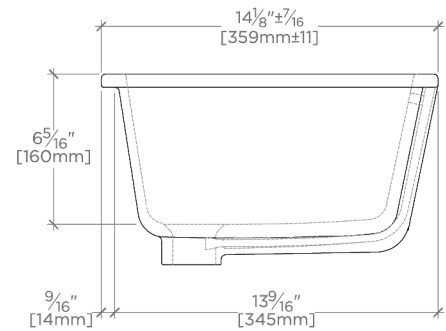

La forme et la position de la bonde de cet évier repoussent la plomberie vers l'arrière pour offrir plus d'espace de rangement sous l'évier.

## Clara

CYLV22

Clara Lavabo sous plan rectangulaire en porcelaine vitrifiée  
51 cm x 36 cm x 20 cm Double vitrage

DIMENSIONAL TOLERANCE	
X > 200:	± 3%
X < 200:	± 5%

TOP VIEW

SCALE: 1/2" = 1'-0"

FRONT VIEW

SCALE: 1/2" = 1'-0"

SIDE VIEW

SCALE: 1/2" = 1'-0"