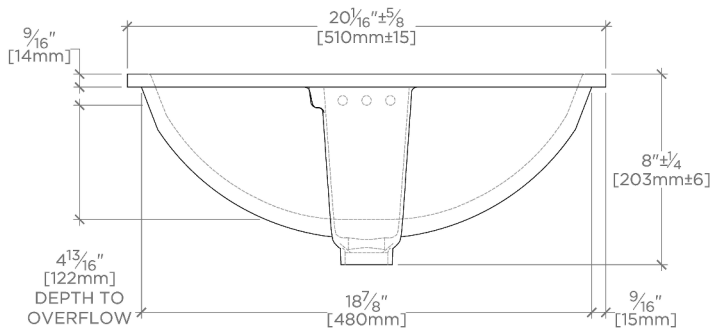

La forme et la position de la bonde de cet évier repoussent la plomberie vers l'arrière pour offrir plus d'espace de rangement sous l'évier.

## Clara

CYLV22

Clara Lavabo sous plan rectangulaire en porcelaine vitrifiée  
51 cm x 36 cm x 20 cm Double vitrage

DIMENSIONAL TOLERANCE	
X > 200:	± 3%
X < 200:	± 5%

TOP VIEW

SCALE: 1/2" = 1'-0"

FRONT VIEW

SCALE: 1/2" = 1'-0"

SIDE VIEW

SCALE: 1/2" = 1'-0"