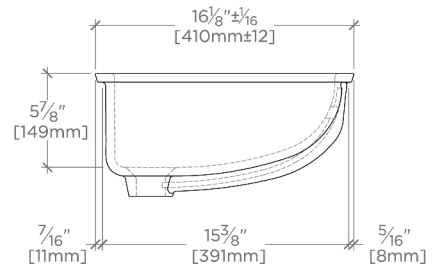

La forme et la position de la bonde de cet évier repoussent la plomberie vers l'arrière pour offrir plus d'espace de rangement sous l'évier.

CERTIFICATIONS

PRODUCT (NOTES)

Général

Clara

CYLV12

Clara Lavabo sous plan ovale en porcelaine vitrifiée 50 cm x 41 cm x 20 cm Double vitrage

DIMENSIONAL TOLERANCE
X>200: ±3%
X<200: ±5%

TOP VIEW SCALE: 1"=1'-0"

FRONT VIEW SCALE: 1"=1'-0"

SIDE VIEW SCALE: 1"=1'-0"