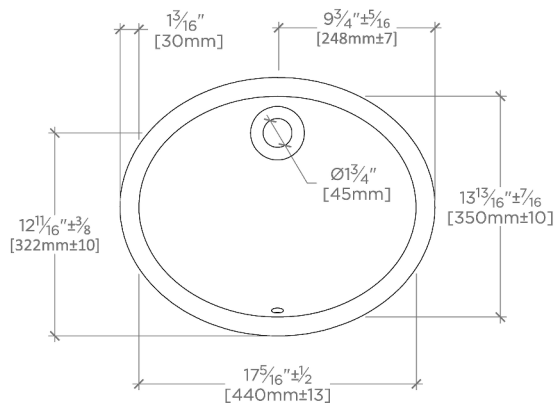

La forme et la position de la bonde de cet évier repoussent la plomberie vers l'arrière pour offrir plus d'espace de rangement sous l'évier.

CERTIFICATIONS

PRODUCT (NOTES)

Général

Clara

CYLV12

Clara Lavabo sous plan ovale en porcelaine vitrifiée 50 cm x 41 cm x 20 cm Double vitrage

DIMENSIONAL TOLERANCE
X>200: ±3%
X<200: ±5%

TOP VIEW SCALE: 1"=1'-0"

FRONT VIEW SCALE: 1"=1'-0"

SIDE VIEW SCALE: 1"=1'-0"