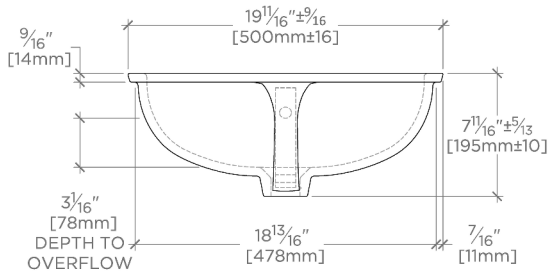

La forme et la position de la bonde de cet évier repoussent la plomberie vers l'arrière pour offrir plus d'espace de rangement sous l'évier.

CERTIFICATIONS

PRODUCT (NOTES)

Général

Clara

CYLV12

Clara Lavabo sous plan ovale en porcelaine vitrifiée 50 cm x 41 cm x 20 cm Double vitrage

DIMENSIONAL TOLERANCE
X>200: ±3%
X<200: ±5%

TOP VIEW SCALE: 1"=1'-0"

FRONT VIEW SCALE: 1"=1'-0"

SIDE VIEW SCALE: 1"=1'-0"