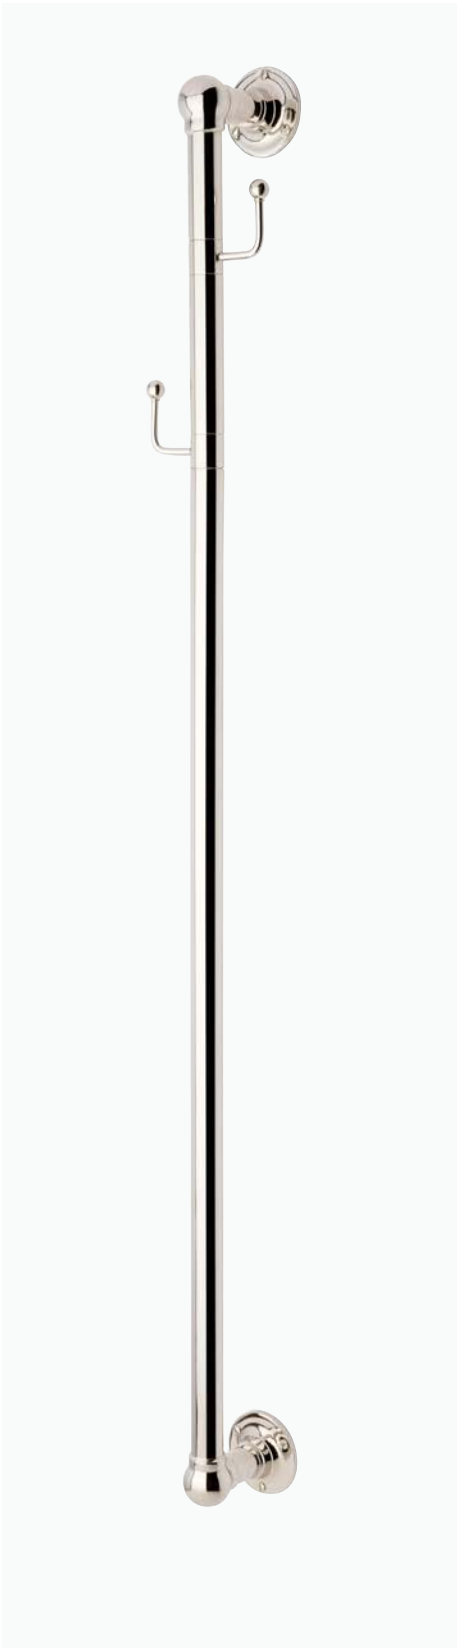

Modern 36" Grab Bar
STYLE: EGB236

Modern 42" Grab Bar
STYLE: EGB242

Modern 48" Grab Bar
STYLE: EGB248

Modern 60" Grab Bar
STYLE: EGB260

Essentials

WALL MOUNTED - WARMERS

Essentials Classic Single-Rail Towel Warmer
STYLE: ETW101 (US) 110V / E101TW (UK) 230V

Essentials Classic Multi-Rail Towel Warmer
STYLE: ETW103 (US) 110V / E103TW (UK) 230V

Essentials Classic Multi-Rail Towel Warmer with Shelf
STYLE: ETW106 (US) 110V / E106TW (UK) 230V

Essentials Modern Single-Rail Towel Warmer
STYLE: ETW201 (US) 110V / E201TW (UK) 230V

Essentials Modern Multi-Rail Towel Warmer
STYLE: ETW205 (US) 110V / E205TW (UK) 230V

Essentials Transitional Multi-Rail Towel Warmer
STYLE: ETW304 (US) 110V / E304TW (UK) 230V

Essentials Luxe Single-Rail Marble Towel Warmer
STYLE: ETW001 (US) 110V / E001TW (UK) 230V

Essentials

WALL MOUNTED - WARMERS

Essentials Classic Vertical Warmer
**STYLE: EVW101 (US) 110V /
E101VW (UK) 230V**

Essentials Modern Vertical Warmer
**STYLE: EVW201 (US) 110V /
E201VW (UK) 230V**

Essentials Transitional Vertical Warmer
**STYLE: EVW301 (US) 110V /
E301VW (UK) 230V**