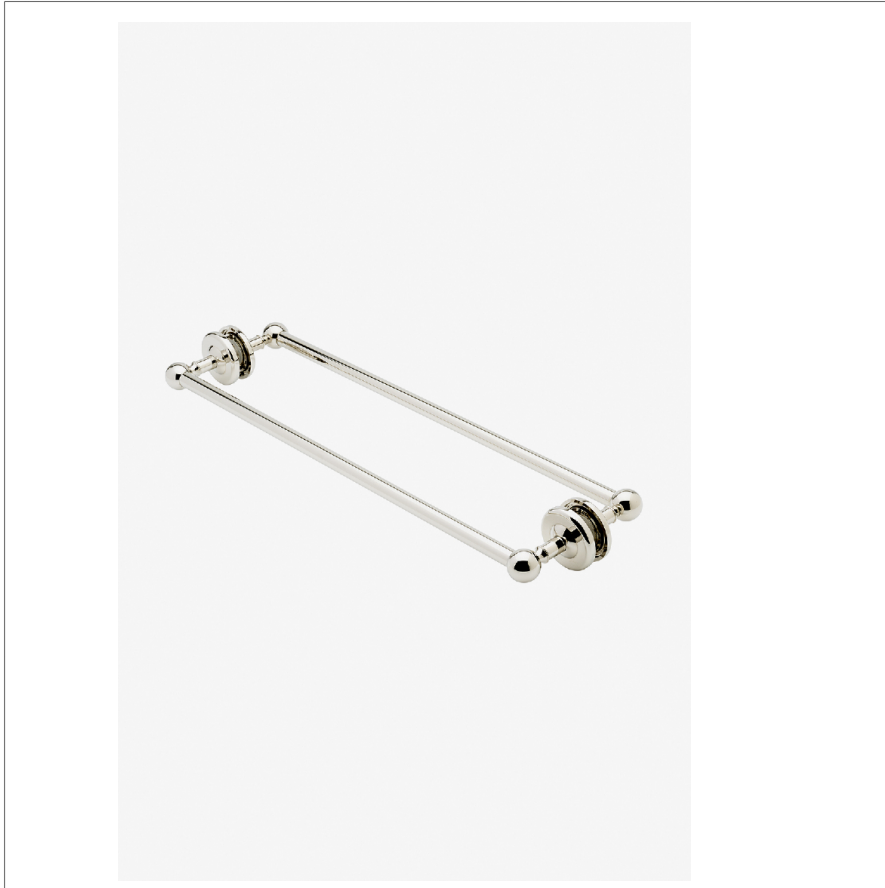

Regulator

RG24G2

Regulator Porte-serviettes de 61 cm double face en verre

SHOWN IN REGULATOR PORTE-SERVIETTES DE 61 CM DOUBLE FACE EN VERRE | RG24G2

TECHNICAL DETAILS

INSPIRATION

La collection Regulator, imposante et unique, évoque l'ingénierie des chaudières du début du XX^e siècle, chaque détail témoignant du soin minutieux apporté aux pièces de cette époque. Fabriqués à la main, ces éléments de robinetterie expriment une beauté saisissante à travers des proportions puissantes et des détails sincères.

CODES & STANDARDS

PRODUCT FEATURES

Construction en laiton massif

Fixation sur verre

Peut s'adapter à des épaisseurs de verre comprises entre 6 mm et 19 mm

Disponible en nickel et en chrome

CERTIFICATIONS

PRODUCT (NOTES)

Regulator

RG24G2

Regulator Porte-serviettes de 61 cm double face en verre

† THIS PRODUCT CAN BE INSTALLED ON GLASS THAT IS
1/4" [6mm], 3/8" [10mm], 1/2" [13mm], OR 3/4" [19mm].

TOP VIEW

SCALE: 3"=1'-0"

FRONT VIEW

SCALE: 3"=1'-0"

SIDE VIEW

SCALE: 3"=1'-0"