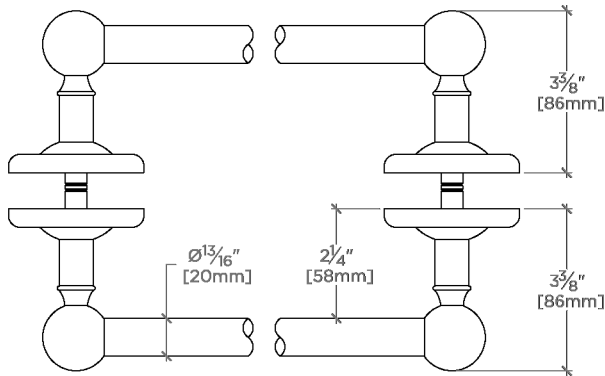

Regulator

RG24G2

Regulator Porte-serviettes de 61 cm double face en verre

SHOWN IN REGULATOR PORTE-SERVIETTES DE 61 CM DOUBLE FACE EN VERRE | RG24G2

TECHNICAL DETAILS

INSPIRATION

La collection Regulator, imposante et unique, évoque l'ingénierie des chaudières du début du XX^e siècle, chaque détail témoignant du soin minutieux apporté aux pièces de cette époque. Fabriqués à la main, ces éléments de robinetterie expriment une beauté saisissante à travers des proportions puissantes et des détails sincères.

CODES & STANDARDS

PRODUCT FEATURES

Construction en laiton massif

Fixation sur verre

Peut s'adapter à des épaisseurs de verre comprises entre 6 mm et 19 mm

Disponible en nickel et en chrome

CERTIFICATIONS

PRODUCT (NOTES)

Regulator

RG24G2

Regulator Porte-serviettes de 61 cm double face en verre

† THIS PRODUCT CAN BE INSTALLED ON GLASS THAT IS
1/4" [6mm], 3/8" [10mm], 1/2" [13mm], OR 3/4" [19mm].

TOP VIEW

SCALE: 3"=1'-0"

FRONT VIEW

SCALE: 3"=1'-0"

SIDE VIEW

SCALE: 3"=1'-0"