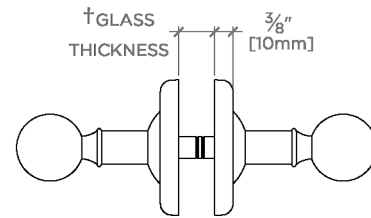

Regulator

RG24G2

Regulator Porte-serviettes de 61 cm double face en verre

SHOWN IN REGULATOR PORTE-SERVIETTES DE 61 CM DOUBLE FACE EN VERRE | RG24G2

TECHNICAL DETAILS

INSPIRATION

La collection Regulator, imposante et unique, évoque l'ingénierie des chaudières du début du XX^e siècle, chaque détail témoignant du soin minutieux apporté aux pièces de cette époque. Fabriqués à la main, ces éléments de robinetterie expriment une beauté saisissante à travers des proportions puissantes et des détails sincères.

CODES & STANDARDS

PRODUCT FEATURES

Construction en laiton massif

Fixation sur verre

Peut s'adapter à des épaisseurs de verre comprises entre 6 mm et 19 mm

Disponible en nickel et en chrome

CERTIFICATIONS

PRODUCT (NOTES)

Regulator

RG24G2

Regulator Porte-serviettes de 61 cm double face en verre

† THIS PRODUCT CAN BE INSTALLED ON GLASS THAT IS
1/4" [6mm], 3/8" [10mm], 1/2" [13mm], OR 3/4" [19mm].

TOP VIEW

SCALE: 3"=1'-0"

FRONT VIEW

SCALE: 3"=1'-0"

SIDE VIEW

SCALE: 3"=1'-0"