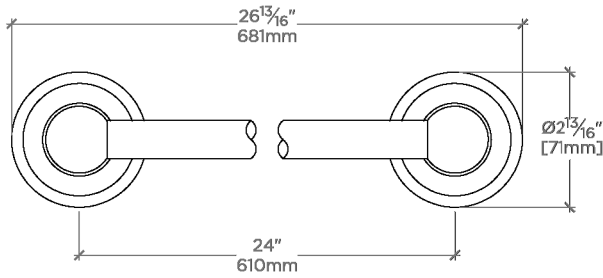

Regulator

RG24G2

Regulator Porte-serviettes de 61 cm double face en verre

SHOWN IN REGULATOR PORTE-SERVIETTES DE 61 CM DOUBLE FACE EN VERRE | RG24G2

TECHNICAL DETAILS

INSPIRATION

La collection Regulator, imposante et unique, évoque l'ingénierie des chaudières du début du XX^e siècle, chaque détail témoignant du soin minutieux apporté aux pièces de cette époque. Fabriqués à la main, ces éléments de robinetterie expriment une beauté saisissante à travers des proportions puissantes et des détails sincères.

CODES & STANDARDS

PRODUCT FEATURES

Construction en laiton massif

Fixation sur verre

Peut s'adapter à des épaisseurs de verre comprises entre 6 mm et 19 mm

Disponible en nickel et en chrome

CERTIFICATIONS

PRODUCT (NOTES)

Regulator

RG24G2

Regulator Porte-serviettes de 61 cm double face en verre

† THIS PRODUCT CAN BE INSTALLED ON GLASS THAT IS
1/4" [6mm], 3/8" [10mm], 1/2" [13mm], OR 3/4" [19mm].

TOP VIEW

SCALE: 3"=1'-0"

FRONT VIEW

SCALE: 3"=1'-0"

SIDE VIEW

SCALE: 3"=1'-0"