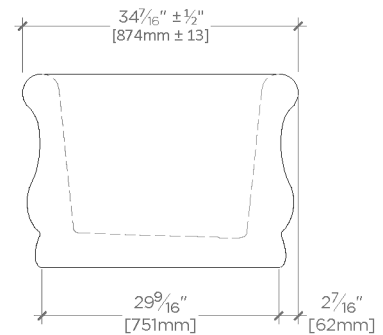

Empire

EMBT10

Empire Baignoire rectangulaire autoportante 150 cm x 88 cm x 61 cm

SHOWN IN EMPIRE BAIGNOIRE RECTANGULAIRE AUTOPORTANTE 150 CM X 88 CM X 61 CM | EMBT10

TECHNICAL DETAILS

Style de vidage: Bonde centrale
Matériau principal: Fibre de verre
Application suggérée: Bain

Général

WATERWORKS

Empire

EMBT10

Empire Baignoire rectangulaire autoportante 150 cm x 88 cm
x 61 cm

TOP VIEW

SCALE: 1/2"=1'-0"

FRONT VIEW

SCALE: 1/2"=1'-0"

SIDE VIEW

SCALE: 1/2"=1'-0"