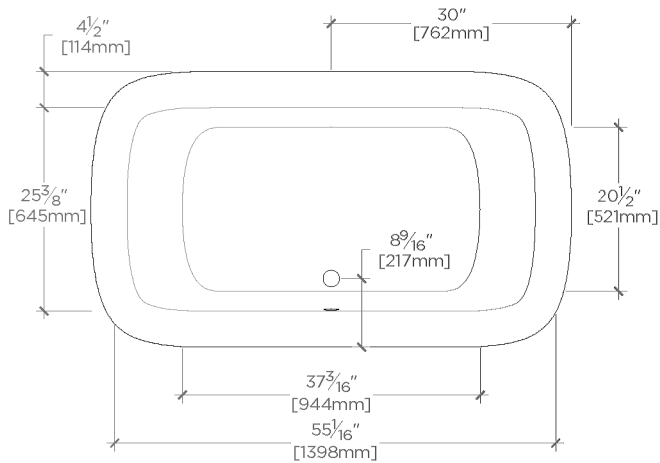

Empire

EMBT10

Empire Baignoire rectangulaire autoportante 150 cm x 88 cm x 61 cm

SHOWN IN EMPIRE BAIGNOIRE RECTANGULAIRE AUTOPORTANTE 150 CM X 88 CM X 61 CM | EMBT10

TECHNICAL DETAILS

Style de vidage: Bonde centrale
Matériau principal: Fibre de verre
Application suggérée: Bain

cUL Model Number: 5935; CSA B45.5/IAPMO Z124

PRODUCT FEATURES

Nos baignoires Empire sont fabriquées en matériau composite

L'isolation thermique permet de maintenir la température de l'eau

CERTIFICATIONS

PRODUCT (NOTES)

Général

WATERWORKS

Empire

EMBT10

Empire Baignoire rectangulaire autoportante 150 cm x 88 cm
x 61 cm

TOP VIEW

SCALE: 1/2"=1'-0"

FRONT VIEW

SCALE: 1/2"=1'-0"

SIDE VIEW

SCALE: 1/2"=1'-0"