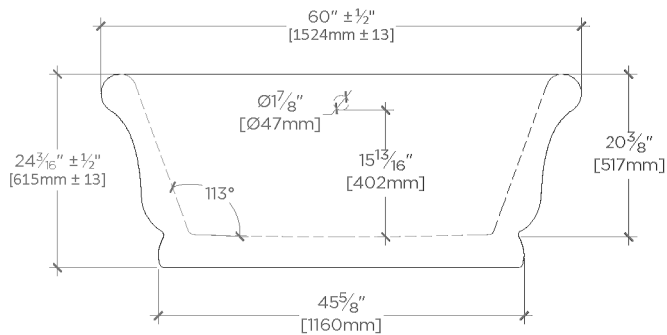

Empire

EMBT10

Empire Baignoire rectangulaire autoportante 150 cm x 88 cm x 61 cm

SHOWN IN EMPIRE BAIGNOIRE RECTANGULAIRE AUTOPORTANTE 150 CM X 88 CM X 61 CM | EMBT10

TECHNICAL DETAILS

Style de vidage: Bonde centrale
Matériau principal: Fibre de verre
Application suggérée: Bain

Général

WATERWORKS

Empire

EMBT10

Empire Baignoire rectangulaire autoportante 150 cm x 88 cm
x 61 cm

TOP VIEW

SCALE: 1/2"=1'-0"

FRONT VIEW

SCALE: 1/2"=1'-0"

SIDE VIEW

SCALE: 1/2"=1'-0"