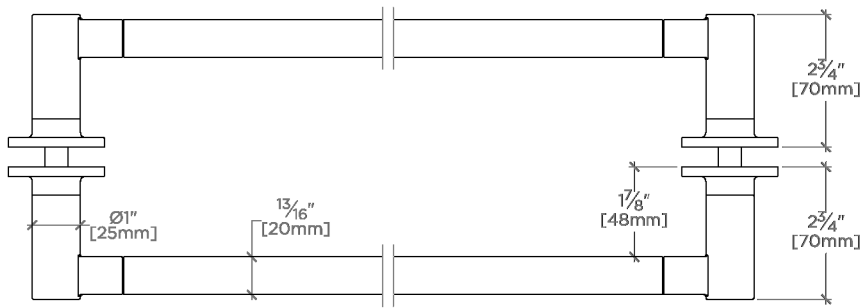

Finot

NO24G2

Finot Porte-serviettes de 61 cm double face en verre

SHOWN IN FINOT PORTE-SERVIETTES DE 61 CM DOUBLE FACE EN VERRE | NO24G2

TECHNICAL DETAILS

Rosace Matériau principal: Laiton
Type d'installation: Montage mural
Matériau principal: Laiton
Application suggérée: Bain

CODES & STANDARDS

PRODUCT FEATURES

Toutes les pièces de fixation sont incluses

Construction en laiton massif

Peut s'adapter à des épaisseurs de verre comprises entre 6 mm et 22 mm

Disponible en chrome, nickel, laiton et nickel foncé.

CERTIFICATIONS

PRODUCT (NOTES)

Finot

NO24G2

Finot Porte-serviettes de 61 cm double face en verre

† THIS PRODUCT CAN BE INSTALLED ON GLASS THAT IS
1/4" [6mm], 3/8" [10mm], 1/2" [13mm], 3/4" [19mm] OR 7/8" [22mm].

TOP VIEW

SCALE: 3"=1'-0"

FRONT VIEW

SCALE: 3"=1'-0"

SIDE VIEW

SCALE: 3"=1'-0"