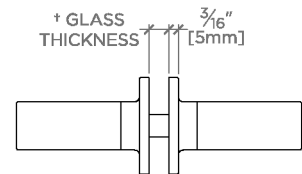

Finot

NO24G2

Finot Porte-serviettes de 61 cm double face en verre

SHOWN IN FINOT PORTE-SERVIETTES DE 61 CM DOUBLE FACE EN VERRE | NO24G2

TECHNICAL DETAILS

Rosace Matériau principal: Laiton
Type d'installation: Montage mural
Matériau principal: Laiton
Application suggérée: Bain

CODES & STANDARDS

PRODUCT FEATURES

Toutes les pièces de fixation sont incluses

Construction en laiton massif

Peut s'adapter à des épaisseurs de verre comprises entre 6 mm et 22 mm

Disponible en chrome, nickel, laiton et nickel foncé.

CERTIFICATIONS

PRODUCT (NOTES)

Finot

NO24G2

Finot Porte-serviettes de 61 cm double face en verre

† THIS PRODUCT CAN BE INSTALLED ON GLASS THAT IS
1/4" [6mm], 3/8" [10mm], 1/2" [13mm], 3/4" [19mm] OR 7/8" [22mm].

TOP VIEW

SCALE: 3"=1'-0"

FRONT VIEW

SCALE: 3"=1'-0"

SIDE VIEW

SCALE: 3"=1'-0"