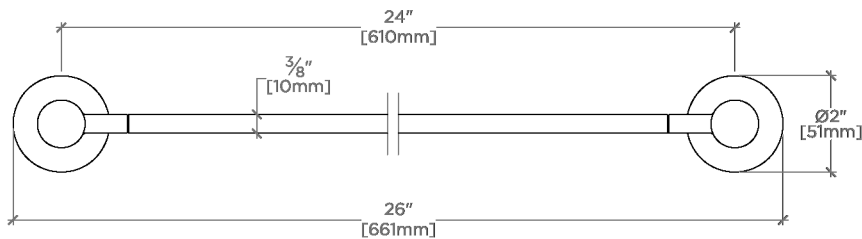

Finot

NO24G2

Finot Porte-serviettes de 61 cm double face en verre

SHOWN IN FINOT PORTE-SERVIETTES DE 61 CM DOUBLE FACE EN VERRE | NO24G2

TECHNICAL DETAILS

Rosace Matériau principal: Laiton
Type d'installation: Montage mural
Matériau principal: Laiton
Application suggérée: Bain

CODES & STANDARDS

PRODUCT FEATURES

Toutes les pièces de fixation sont incluses

Construction en laiton massif

Peut s'adapter à des épaisseurs de verre comprises entre 6 mm et 22 mm

Disponible en chrome, nickel, laiton et nickel foncé.

CERTIFICATIONS

PRODUCT (NOTES)

Finot

NO24G2

Finot Porte-serviettes de 61 cm double face en verre

† THIS PRODUCT CAN BE INSTALLED ON GLASS THAT IS
1/4" [6mm], 3/8" [10mm], 1/2" [13mm], 3/4" [19mm] OR 7/8" [22mm].

TOP VIEW

SCALE: 3"=1'-0"

FRONT VIEW

SCALE: 3"=1'-0"

SIDE VIEW

SCALE: 3"=1'-0"