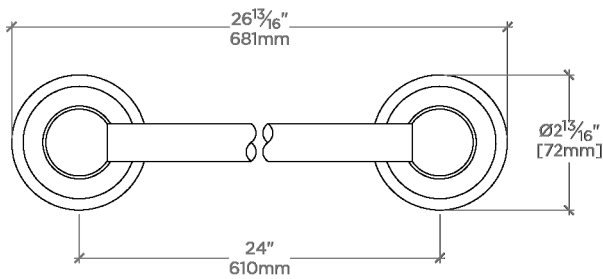

### PRODUCT FEATURES

Construction en laiton massif

Fixation sur verre

Peut s'adapter à des épaisseurs de verre comprises entre 6 mm et 19 mm

Disponible en nickel et en chrome

## Regulator

RG24G1

Regulator Porte-serviettes de 61 cm en verre simple face

† THIS PRODUCT CAN BE INSTALLED ON GLASS THAT IS  
1/4" [6mm], 3/8" [10mm], 1/2" [13mm], OR 3/4" [19mm].

TOP VIEW

SCALE: 3"=1'-0"

FRONT VIEW

SCALE: 3"=1'-0"

SIDE VIEW

SCALE: 3"=1'-0"