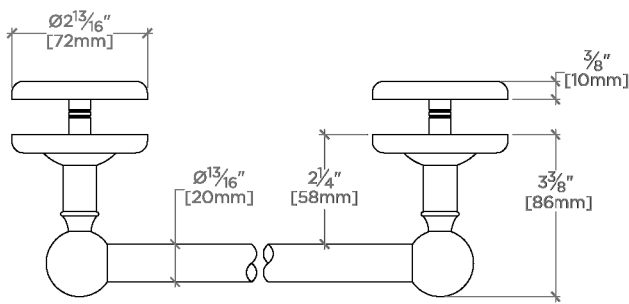

### PRODUCT FEATURES

Construction en laiton massif

Fixation sur verre

Peut s'adapter à des épaisseurs de verre comprises entre 6 mm et 19 mm

Disponible en nickel et en chrome

## Regulator

RG24G1

Regulator Porte-serviettes de 61 cm en verre simple face

† THIS PRODUCT CAN BE INSTALLED ON GLASS THAT IS  
1/4" [6mm], 3/8" [10mm], 1/2" [13mm], OR 3/4" [19mm].

TOP VIEW

SCALE: 3"=1'-0"

FRONT VIEW

SCALE: 3"=1'-0"

SIDE VIEW

SCALE: 3"=1'-0"