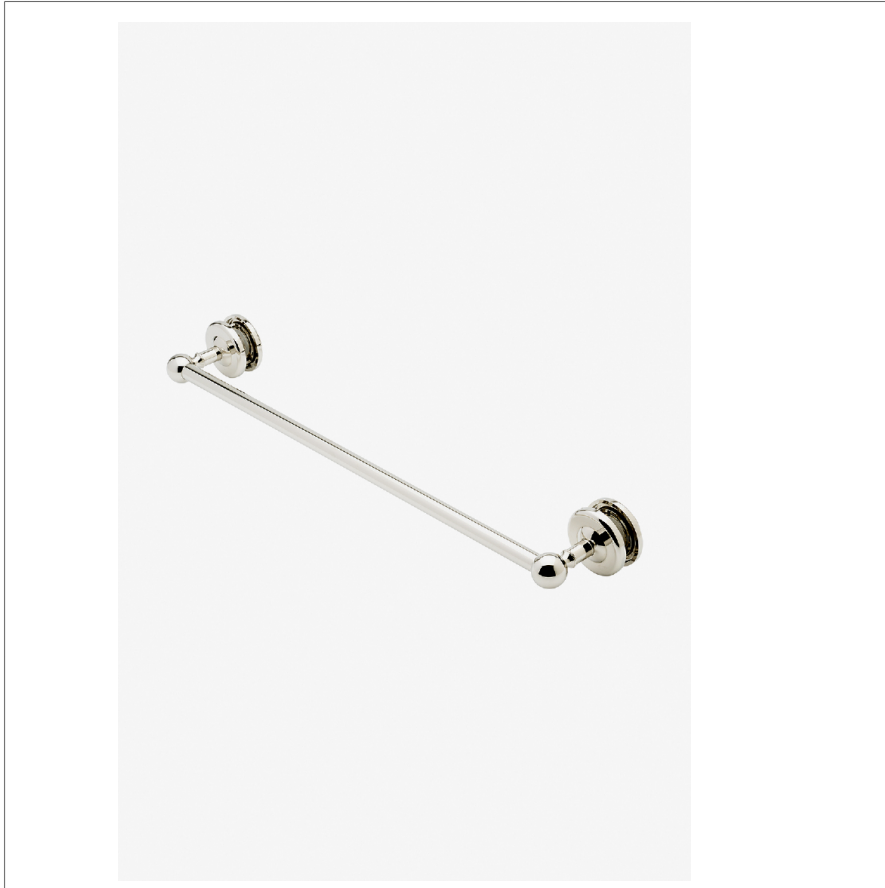

## Regulator

RG24G1

Regulator Porte-serviettes de 61 cm en verre simple face

SHOWN IN REGULATOR PORTE-SERVIETTES DE 61 CM EN VERRE SIMPLE FACE | RG24G1

### PRODUCT FEATURES

Construction en laiton massif

Fixation sur verre

Peut s'adapter à des épaisseurs de verre comprises entre 6 mm et 19 mm

Disponible en nickel et en chrome

## Regulator

RG24G1

Regulator Porte-serviettes de 61 cm en verre simple face

† THIS PRODUCT CAN BE INSTALLED ON GLASS THAT IS  
1/4" [6mm], 3/8" [10mm], 1/2" [13mm], OR 3/4" [19mm].

TOP VIEW

SCALE: 3"=1'-0"