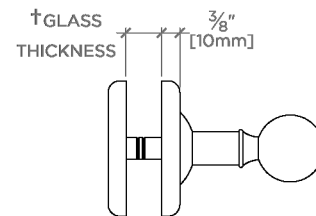

### PRODUCT FEATURES

Construction en laiton massif

Fixation sur verre

Peut s'adapter à des épaisseurs de verre comprises entre 6 mm et 19 mm

Disponible en nickel et en chrome

## Regulator

RG24G1

Regulator Porte-serviettes de 61 cm en verre simple face

† THIS PRODUCT CAN BE INSTALLED ON GLASS THAT IS  
1/4" [6mm], 3/8" [10mm], 1/2" [13mm], OR 3/4" [19mm].

TOP VIEW

SCALE: 3"=1'-0"

FRONT VIEW

SCALE: 3"=1'-0"

SIDE VIEW

SCALE: 3"=1'-0"