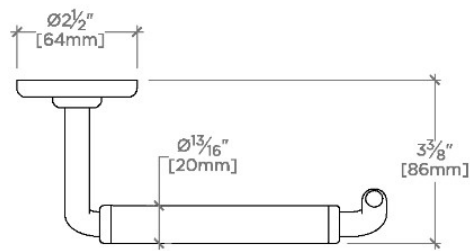

Ludlow

LDPH25

Ludlow Volta One Arm Paper Holder

TOP VIEW

SCALE: 3"=1'-0"