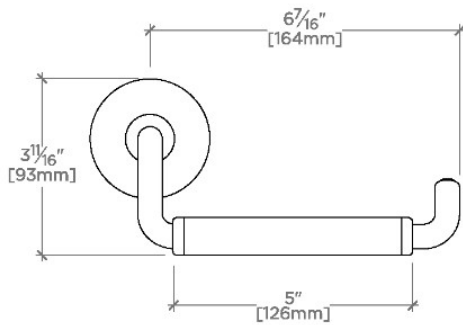

## Ludlow

LDPH25

Ludlow Volta One Arm Paper Holder

TOP VIEW

SCALE: 3"=1'-0"

FRONT VIEW

SCALE: 3"=1'-0"

SIDE VIEW

SCALE: 3"=1'-0"