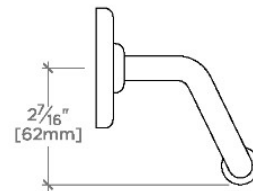

## Ludlow

LDPH25

Ludlow Volta One Arm Paper Holder

TOP VIEW

SCALE: 3"=1'-0"

FRONT VIEW

SCALE: 3"=1'-0"

SIDE VIEW