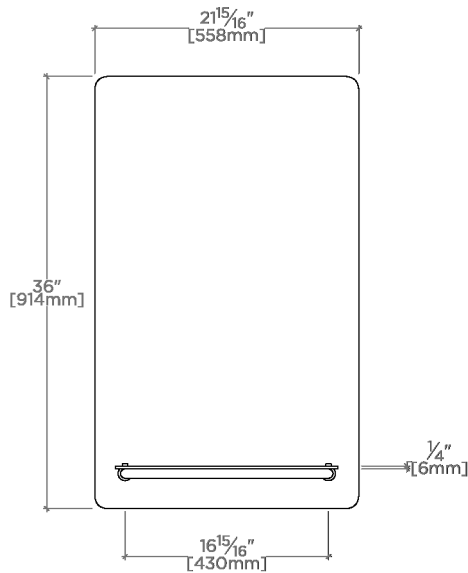

Flyte

FLMR01

Flyte Miroir rectangulaire mural 91 cm x 56 cm x 13 cm

SHOWN IN FLYTE MIROIR RECTANGULAIRE MURAL 91 CM X 56 CM X 13 CM | FLMR01

TECHNICAL DETAILS

INSPIRATION

Dans sa forme la plus pure, le modernisme se traduit par des proportions équilibrées et des lignes légères et fluides. À la manière d'œuvres d'art minimalistes, ces modèles introduisent une dimension sculpturale dans l'espace, portée par des proportions élégantes et des finitions multiples.

CODES & STANDARDS

PRODUCT FEATURES

Miroir sans cadre

Tablette en verre sur laiton

10 kg, montage vertical

Vis apparentes, finition assortie

CERTIFICATIONS

PRODUCT (NOTES)

WATERWORKS

Flyte

FLMR01

Flyte Miroir rectangulaire mural 91 cm x 56 cm x 13 cm

TOP VIEW

SCALE: 3/4"=1'-0"

BACK VIEW

SCALE: 3/4"=1'-0"

FRONT VIEW

SCALE: 3/4"=1'-0"

SIDE VIEW

SCALE: 3/4"=1'-0"