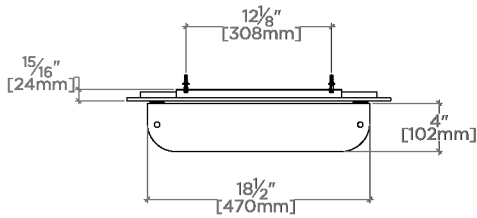

Flyte

FLMR01

Flyte Miroir rectangulaire mural 91 cm x 56 cm x 13 cm

SHOWN IN FLYTE MIROIR RECTANGULAIRE MURAL 91 CM X 56 CM X 13 CM | FLMR01

TECHNICAL DETAILS

INSPIRATION

Dans sa forme la plus pure, le modernisme se traduit par des proportions équilibrées et des lignes légères et fluides. À la manière d'œuvres d'art minimalistes, ces modèles introduisent une dimension sculpturale dans l'espace, portée par des proportions élégantes et des finitions multiples.

CODES & STANDARDS

PRODUCT FEATURES

Miroir sans cadre

Tablette en verre sur laiton

10 kg, montage vertical

Vis apparentes, finition assortie

CERTIFICATIONS

PRODUCT (NOTES)

WATERWORKS

Flyte

FLMR01

Flyte Miroir rectangulaire mural 91 cm x 56 cm x 13 cm

TOP VIEW

SCALE: 3/4"=1'-0"

BACK VIEW

SCALE: 3/4"=1'-0"

FRONT VIEW

SCALE: 3/4"=1'-0"

SIDE VIEW

SCALE: 3/4"=1'-0"