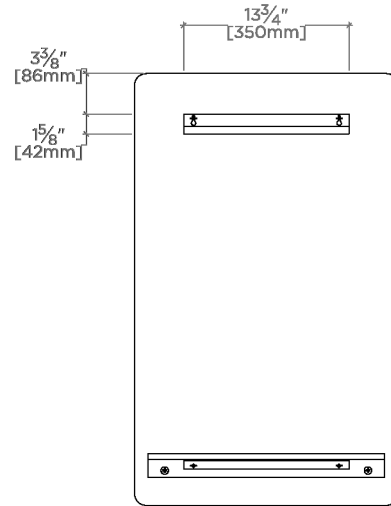

Flyte

FLMR01

Flyte Miroir rectangulaire mural 91 cm x 56 cm x 13 cm

SHOWN IN FLYTE MIROIR RECTANGULAIRE MURAL 91 CM X 56 CM X 13 CM | FLMR01

TECHNICAL DETAILS

INSPIRATION

Dans sa forme la plus pure, le modernisme se traduit par des proportions équilibrées et des lignes légères et fluides. À la manière d'œuvres d'art minimalistes, ces modèles introduisent une dimension sculpturale dans l'espace, portée par des proportions élégantes et des finitions multiples.

CODES & STANDARDS

PRODUCT FEATURES

Miroir sans cadre

Tablette en verre sur laiton

10 kg, montage vertical

Vis apparentes, finition assortie

CERTIFICATIONS

PRODUCT (NOTES)

WATERWORKS

Flyte

FLMR01

Flyte Miroir rectangulaire mural 91 cm x 56 cm x 13 cm

TOP VIEW

SCALE: 3/4"=1'-0"

BACK VIEW

SCALE: 3/4"=1'-0"

FRONT VIEW

SCALE: 3/4"=1'-0"

SIDE VIEW

SCALE: 3/4"=1'-0"