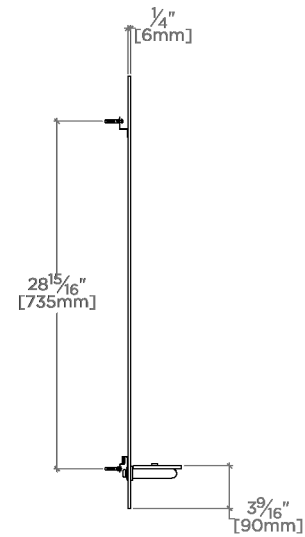

Flyte

FLMR01

Flyte Miroir rectangulaire mural 91 cm x 56 cm x 13 cm

SHOWN IN FLYTE MIROIR RECTANGULAIRE MURAL 91 CM X 56 CM X 13 CM | FLMR01

TECHNICAL DETAILS

INSPIRATION

Dans sa forme la plus pure, le modernisme se traduit par des proportions équilibrées et des lignes légères et fluides. À la manière d'œuvres d'art minimalistes, ces modèles introduisent une dimension sculpturale dans l'espace, portée par des proportions élégantes et des finitions multiples.

CODES & STANDARDS

PRODUCT FEATURES

Miroir sans cadre

Tablette en verre sur laiton

10 kg, montage vertical

Vis apparentes, finition assortie

CERTIFICATIONS

PRODUCT (NOTES)

WATERWORKS

Flyte

FLMR01

Flyte Miroir rectangulaire mural 91 cm x 56 cm x 13 cm

TOP VIEW

SCALE: 3/4"=1'-0"

BACK VIEW

SCALE: 3/4"=1'-0"

FRONT VIEW

SCALE: 3/4"=1'-0"

SIDE VIEW

SCALE: 3/4"=1'-0"