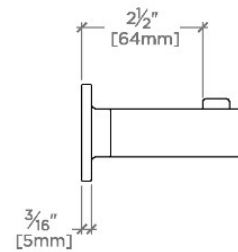

FINOT

NOTB10

Finot 10" Guest Towel Bar

TOP VIEW

SCALE: 3"=1'-0"

FRONT VIEW

SCALE: 3"=1'-0"

SIDE VIEW

SCALE: 3"=1'-0"