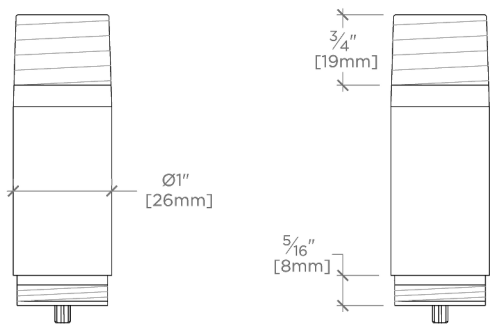

Universal

UNUN20

Universal Paire de raccords muraux de 8 cm sans rosaces

SHOWN IN UNIVERSAL PAIRE DE RACCORDS MURAUX DE 8 CM SANS ROSACES | UNUN20

TECHNICAL DETAILS

INSPIRATION

Conçue pour durer et compléter l'ensemble des éléments Waterworks, cette collection s'étend de la robinetterie aux accessoires, offrant un équilibre et une harmonie subtils dans tous les environnements.

CODES & STANDARDS

ASME A112.18.1/CSA B125.1, State of MA

PRODUCT FEATURES

CERTIFICATIONS

PRODUCT (NOTES)

Universal

UNUN20

Universal Paire de raccords muraux de 8 cm sans rosaces

TOP VIEW

SCALE: 6"=1'-0"

FRONT VIEW

SCALE: 6"=1'-0"

SIDE VIEW

SCALE: 6"=1'-0"