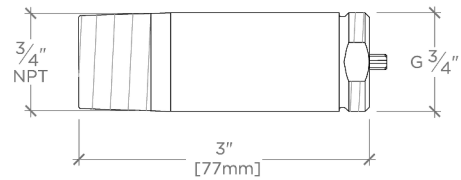

Universal

UNUN20

Universal Paire de raccords muraux de 8 cm sans rosaces

SHOWN IN UNIVERSAL PAIRE DE RACCORDS MURAUX DE 8 CM SANS ROSACES | UNUN20

TECHNICAL DETAILS

INSPIRATION

Conçue pour durer et compléter l'ensemble des éléments Waterworks, cette collection s'étend de la robinetterie aux accessoires, offrant un équilibre et une harmonie subtils dans tous les environnements.

CODES & STANDARDS

ASME A112.18.1/CSA B125.1, State of MA

PRODUCT FEATURES

CERTIFICATIONS

PRODUCT (NOTES)

Universal

UNUN20

Universal Paire de raccords muraux de 8 cm sans rosaces

TOP VIEW

SCALE: 6"=1'-0"

FRONT VIEW

SCALE: 6"=1'-0"

SIDE VIEW

SCALE: 6"=1'-0"