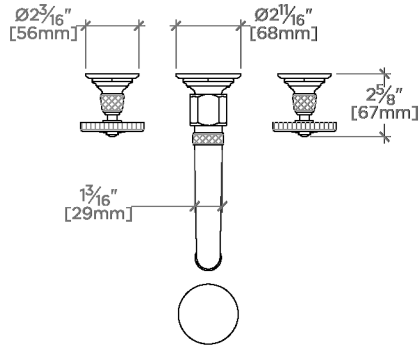

R.W. Atlas

RWLS60

R.W. Atlas Robinet de lavabo mural avec poignées rondes

SHOWN IN R.W. ATLAS ROBINET DE LAVABO MURAL AVEC POIGNÉES RONDES | RWLS60

TECHNICAL DETAILS

Douchette réglable ou fixe: Douchette fixe
 Rosace Matériau principal: Laiton
 Angle de rotation de la poignée: Quart de tour
 Type de raccordement d'entrée: Raccord femelle
 NPT
 Type d'installation: Montage mural
 Matériau principal: Laiton
 Application suggérée: Bain
 Matériau du robinet: Céramique

CODES & STANDARDS

RWLS60X, NSF/ANSI/CAN 61:Q < 1, NSF/ANSI/CAN 372, ASME A112.18.1/CSA B125.1, CEC, State of MA

PRODUCT FEATURES

Les poignées sont moletées.

Comprend une bonde à bouton-poussoir européenne.

Exigences moyennes pondérées en matière de plomb satisfaites ou dépassées de 0,25 %.

Disponible en 1,2 gpm (4,5 L/min)

CERTIFICATIONS

PRODUCT (NOTES)

Général

WATERWORKS

R.W. Atlas

RWLS60

R.W. Atlas Robinet de lavabo mural avec poignées rondes

TOP VIEW

SCALE: 1 1/2"=1'-0"

FRONT VIEW

SCALE: 1 1/2"=1'-0"

SIDE VIEW

SCALE: 1 1/2"=1'-0"