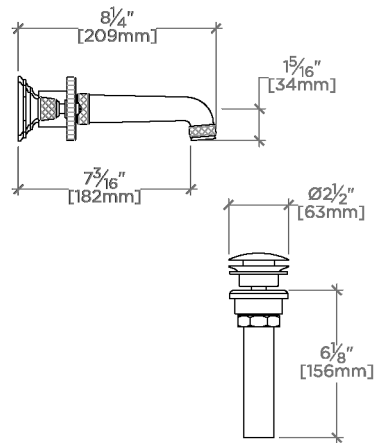

R.W. Atlas

RWLS60

R.W. Atlas Robinet de lavabo mural avec poignées rondes

SHOWN IN R.W. ATLAS ROBINET DE LAVABO MURAL AVEC POIGNÉES RONDES | RWLS60

TECHNICAL DETAILS

Douchette réglable ou fixe: Douchette fixe
 Rosace Matériau principal: Laiton
 Angle de rotation de la poignée: Quart de tour
 Type de raccordement d'entrée: Raccord femelle
 NPT
 Type d'installation: Montage mural
 Matériau principal: Laiton
 Application suggérée: Bain
 Matériau du robinet: Céramique

CODES & STANDARDS

RWLS60X, NSF/ANSI/CAN 61:Q < 1, NSF/ANSI/CAN 372, ASME A112.18.1/CSA B125.1, CEC, State of MA

PRODUCT FEATURES

Les poignées sont moletées.

Comprend une bonde à bouton-poussoir européenne.

R.W. Atlas Robinet de lavabo mural avec poignées rondes

TOP VIEW

SCALE: 1 1/2"=1'-0"

FRONT VIEW

SCALE: 1 1/2"=1'-0"

SIDE VIEW

SCALE: 1 1/2"=1'-0"