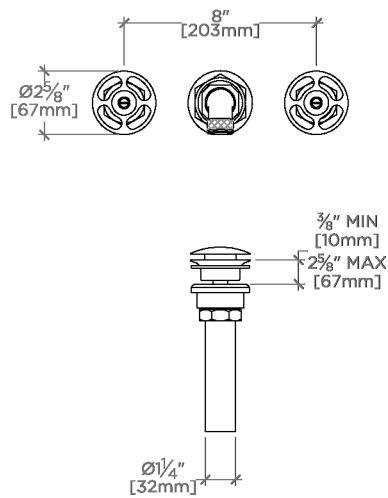

R.W. Atlas

RWLS60

R.W. Atlas Robinet de lavabo mural avec poignées rondes

SHOWN IN R.W. ATLAS ROBINET DE LAVABO MURAL AVEC POIGNÉES RONDES | RWLS60

TECHNICAL DETAILS

Douchette réglable ou fixe: Douchette fixe
 Rosace Matériau principal: Laiton
 Angle de rotation de la poignée: Quart de tour
 Type de raccordement d'entrée: Raccord femelle
 NPT
 Type d'installation: Montage mural
 Matériau principal: Laiton
 Application suggérée: Bain
 Matériau du robinet: Céramique

CODES & STANDARDS

RWLS60X, NSF/ANSI/CAN 61:Q < 1, NSF/ANSI/CAN 372, ASME A112.18.1/CSA B125.1, CEC, State of MA

PRODUCT FEATURES

Les poignées sont moletées.

Comprend une bonde à bouton-poussoir européenne.

Exigences moyennes pondérées en matière de plomb satisfaites ou dépassées de 0,25 %.

Disponible en 1,2 gpm (4,5 L/min)

CERTIFICATIONS

PRODUCT (NOTES)

Général

WATERWORKS

R.W. Atlas

RWLS60

R.W. Atlas Robinet de lavabo mural avec poignées rondes

TOP VIEW

SCALE: 1 1/2"=1'-0"

FRONT VIEW

SCALE: 1 1/2"=1'-0"

SIDE VIEW

SCALE: 1 1/2"=1'-0"