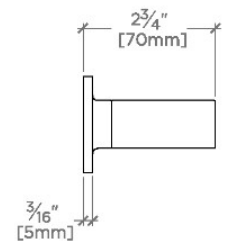

FINOT

NOTB18

Finot 18" Towel Bar

TOP VIEW

SCALE: 3"=1'-0"

FRONT VIEW

SCALE: 3"=1'-0"

SIDE VIEW

SCALE: 3"=1'-0"