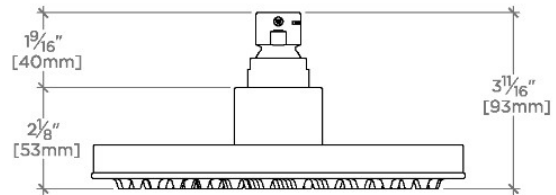

## Universal

USH208

Universal Modern 8" Rain Showerhead

CEILING VIEW SCALE: 3"=1'-0"

FRONT VIEW SCALE: 3"=1'-0"

SIDE VIEW SCALE: 3"=1'-0"