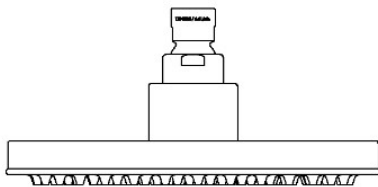

## Universal

USH208

Universal Modern 8" Rain Showerhead

CEILING VIEW SCALE: 3"=1'-0"

FRONT VIEW SCALE: 3"=1'-0"

SIDE VIEW SCALE: 3"=1'-0"