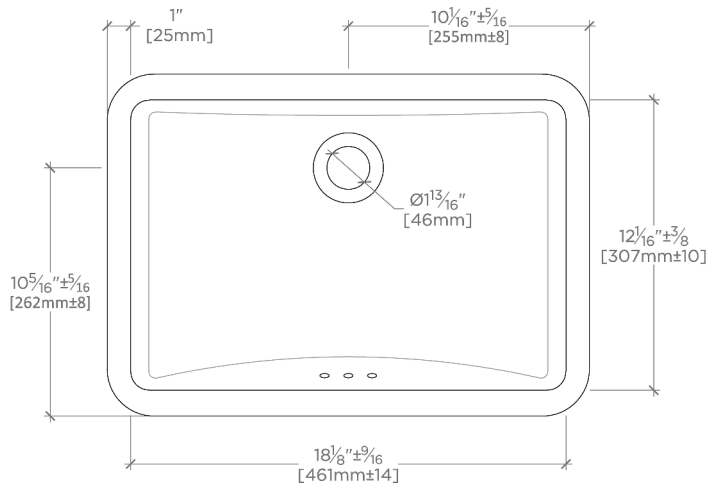

La forme et la position de la bonde de cet évier repoussent la plomberie vers l'arrière pour offrir plus d'espace de rangement sous l'évier.

CERTIFICATIONS

PRODUCT (NOTES)

Général

Clara

CYLV20

Clara Lavabo sous plan rectangulaire en porcelaine vitrifiée
51 cm x 36 cm x 20 cm Simple vitrage

DIMENSIONAL TOLERANCE	
X > 200:	± 3%
X < 200:	± 5%

TOP VIEW

SCALE: 1/2"=1'-0"

FRONT VIEW

SCALE: 1/2"=1'-0"

SIDE VIEW

SCALE: 1/2"=1'-0"