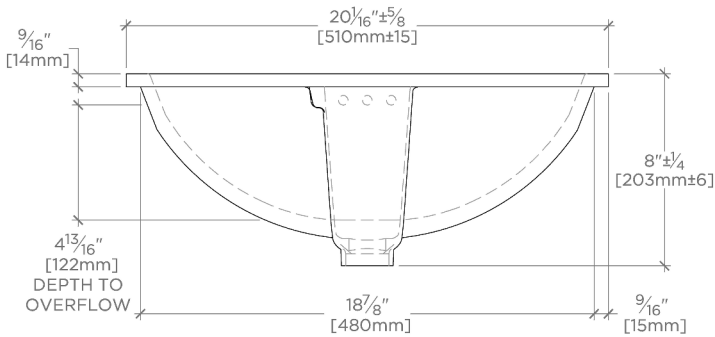

La forme et la position de la bonde de cet évier repoussent la plomberie vers l'arrière pour offrir plus d'espace de rangement sous l'évier.

CERTIFICATIONS

PRODUCT (NOTES)

Général

Clara

CYLV20

Clara Lavabo sous plan rectangulaire en porcelaine vitrifiée
51 cm x 36 cm x 20 cm Simple vitrage

DIMENSIONAL TOLERANCE	
X > 200:	± 3%
X < 200:	± 5%

TOP VIEW

SCALE: 1/2"=1'-0"

FRONT VIEW

SCALE: 1/2"=1'-0"

SIDE VIEW

SCALE: 1/2"=1'-0"