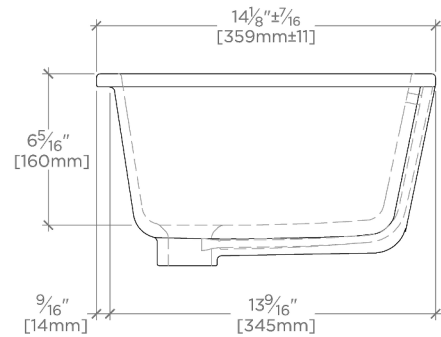

Clara

CYLV20

Clara Lavabo sous plan rectangulaire en porcelaine vitrifiée
51 cm x 36 cm x 20 cm Simple vitrage

SHOWN IN CLARA LAVABO SOUS PLAN RECTANGULAIRE EN PORCELAINE VITRIFIÉE 51 CM X 36 CM X 20 CM SIMPLE VITRAGE | CYLV20

La forme et la position de la bonde de cet évier repoussent la plomberie vers l'arrière pour offrir plus d'espace de rangement sous l'évier.

CERTIFICATIONS

PRODUCT (NOTES)

Général

Clara

CYLV20

Clara Lavabo sous plan rectangulaire en porcelaine vitrifiée
51 cm x 36 cm x 20 cm Simple vitrage

DIMENSIONAL TOLERANCE	
X > 200:	± 3%
X < 200:	± 5%

TOP VIEW

SCALE: 1/2"=1'-0"

FRONT VIEW

SCALE: 1/2"=1'-0"

SIDE VIEW

SCALE: 1/2"=1'-0"