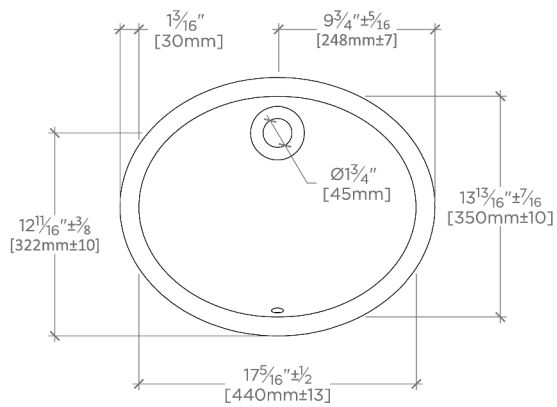

La forme et la position de la bonde de cet évier repoussent la plomberie vers l'arrière pour offrir plus d'espace de rangement sous l'évier.

CERTIFICATIONS

PRODUCT (NOTES)

Général

Clara

CYLV10

Clara Lavabo sous plan ovale en porcelaine vitrifiée 50 cm x 41 cm x 20 cm Simple vitrage

DIMENSIONAL TOLERANCE	
X > 200:	±3%
X < 200:	±5%

TOP VIEW SCALE: 1"=1'-0"

FRONT VIEW SCALE: 1"=1'-0"

SIDE VIEW SCALE: 1"=1'-0"