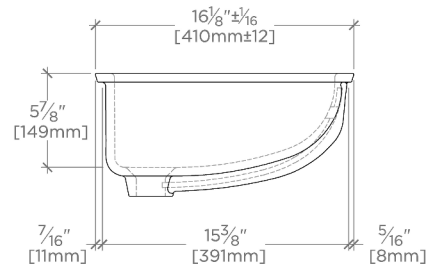

La forme et la position de la bonde de cet évier repoussent la plomberie vers l'arrière pour offrir plus d'espace de rangement sous l'évier.

CERTIFICATIONS

PRODUCT (NOTES)

Général

Clara

CYLV10

Clara Lavabo sous plan ovale en porcelaine vitrifiée 50 cm x 41 cm x 20 cm Simple vitrage

DIMENSIONAL TOLERANCE	
X > 200:	±3%
X < 200:	±5%

TOP VIEW SCALE: 1"=1'-0"

FRONT VIEW SCALE: 1"=1'-0"

SIDE VIEW SCALE: 1"=1'-0"