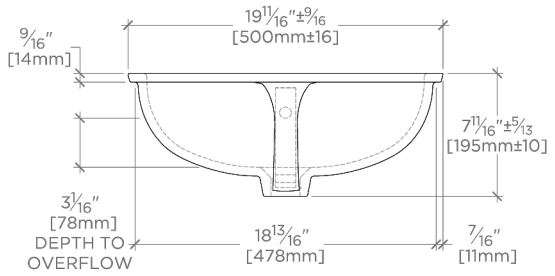

La forme et la position de la bonde de cet évier repoussent la plomberie vers l'arrière pour offrir plus d'espace de rangement sous l'évier.

CERTIFICATIONS

PRODUCT (NOTES)

Général

Clara

CYLV10

Clara Lavabo sous plan ovale en porcelaine vitrifiée 50 cm x 41 cm x 20 cm Simple vitrage

DIMENSIONAL TOLERANCE	
X > 200:	±3%
X < 200:	±5%

TOP VIEW SCALE: 1"=1'-0"

FRONT VIEW SCALE: 1"=1'-0"

SIDE VIEW SCALE: 1"=1'-0"